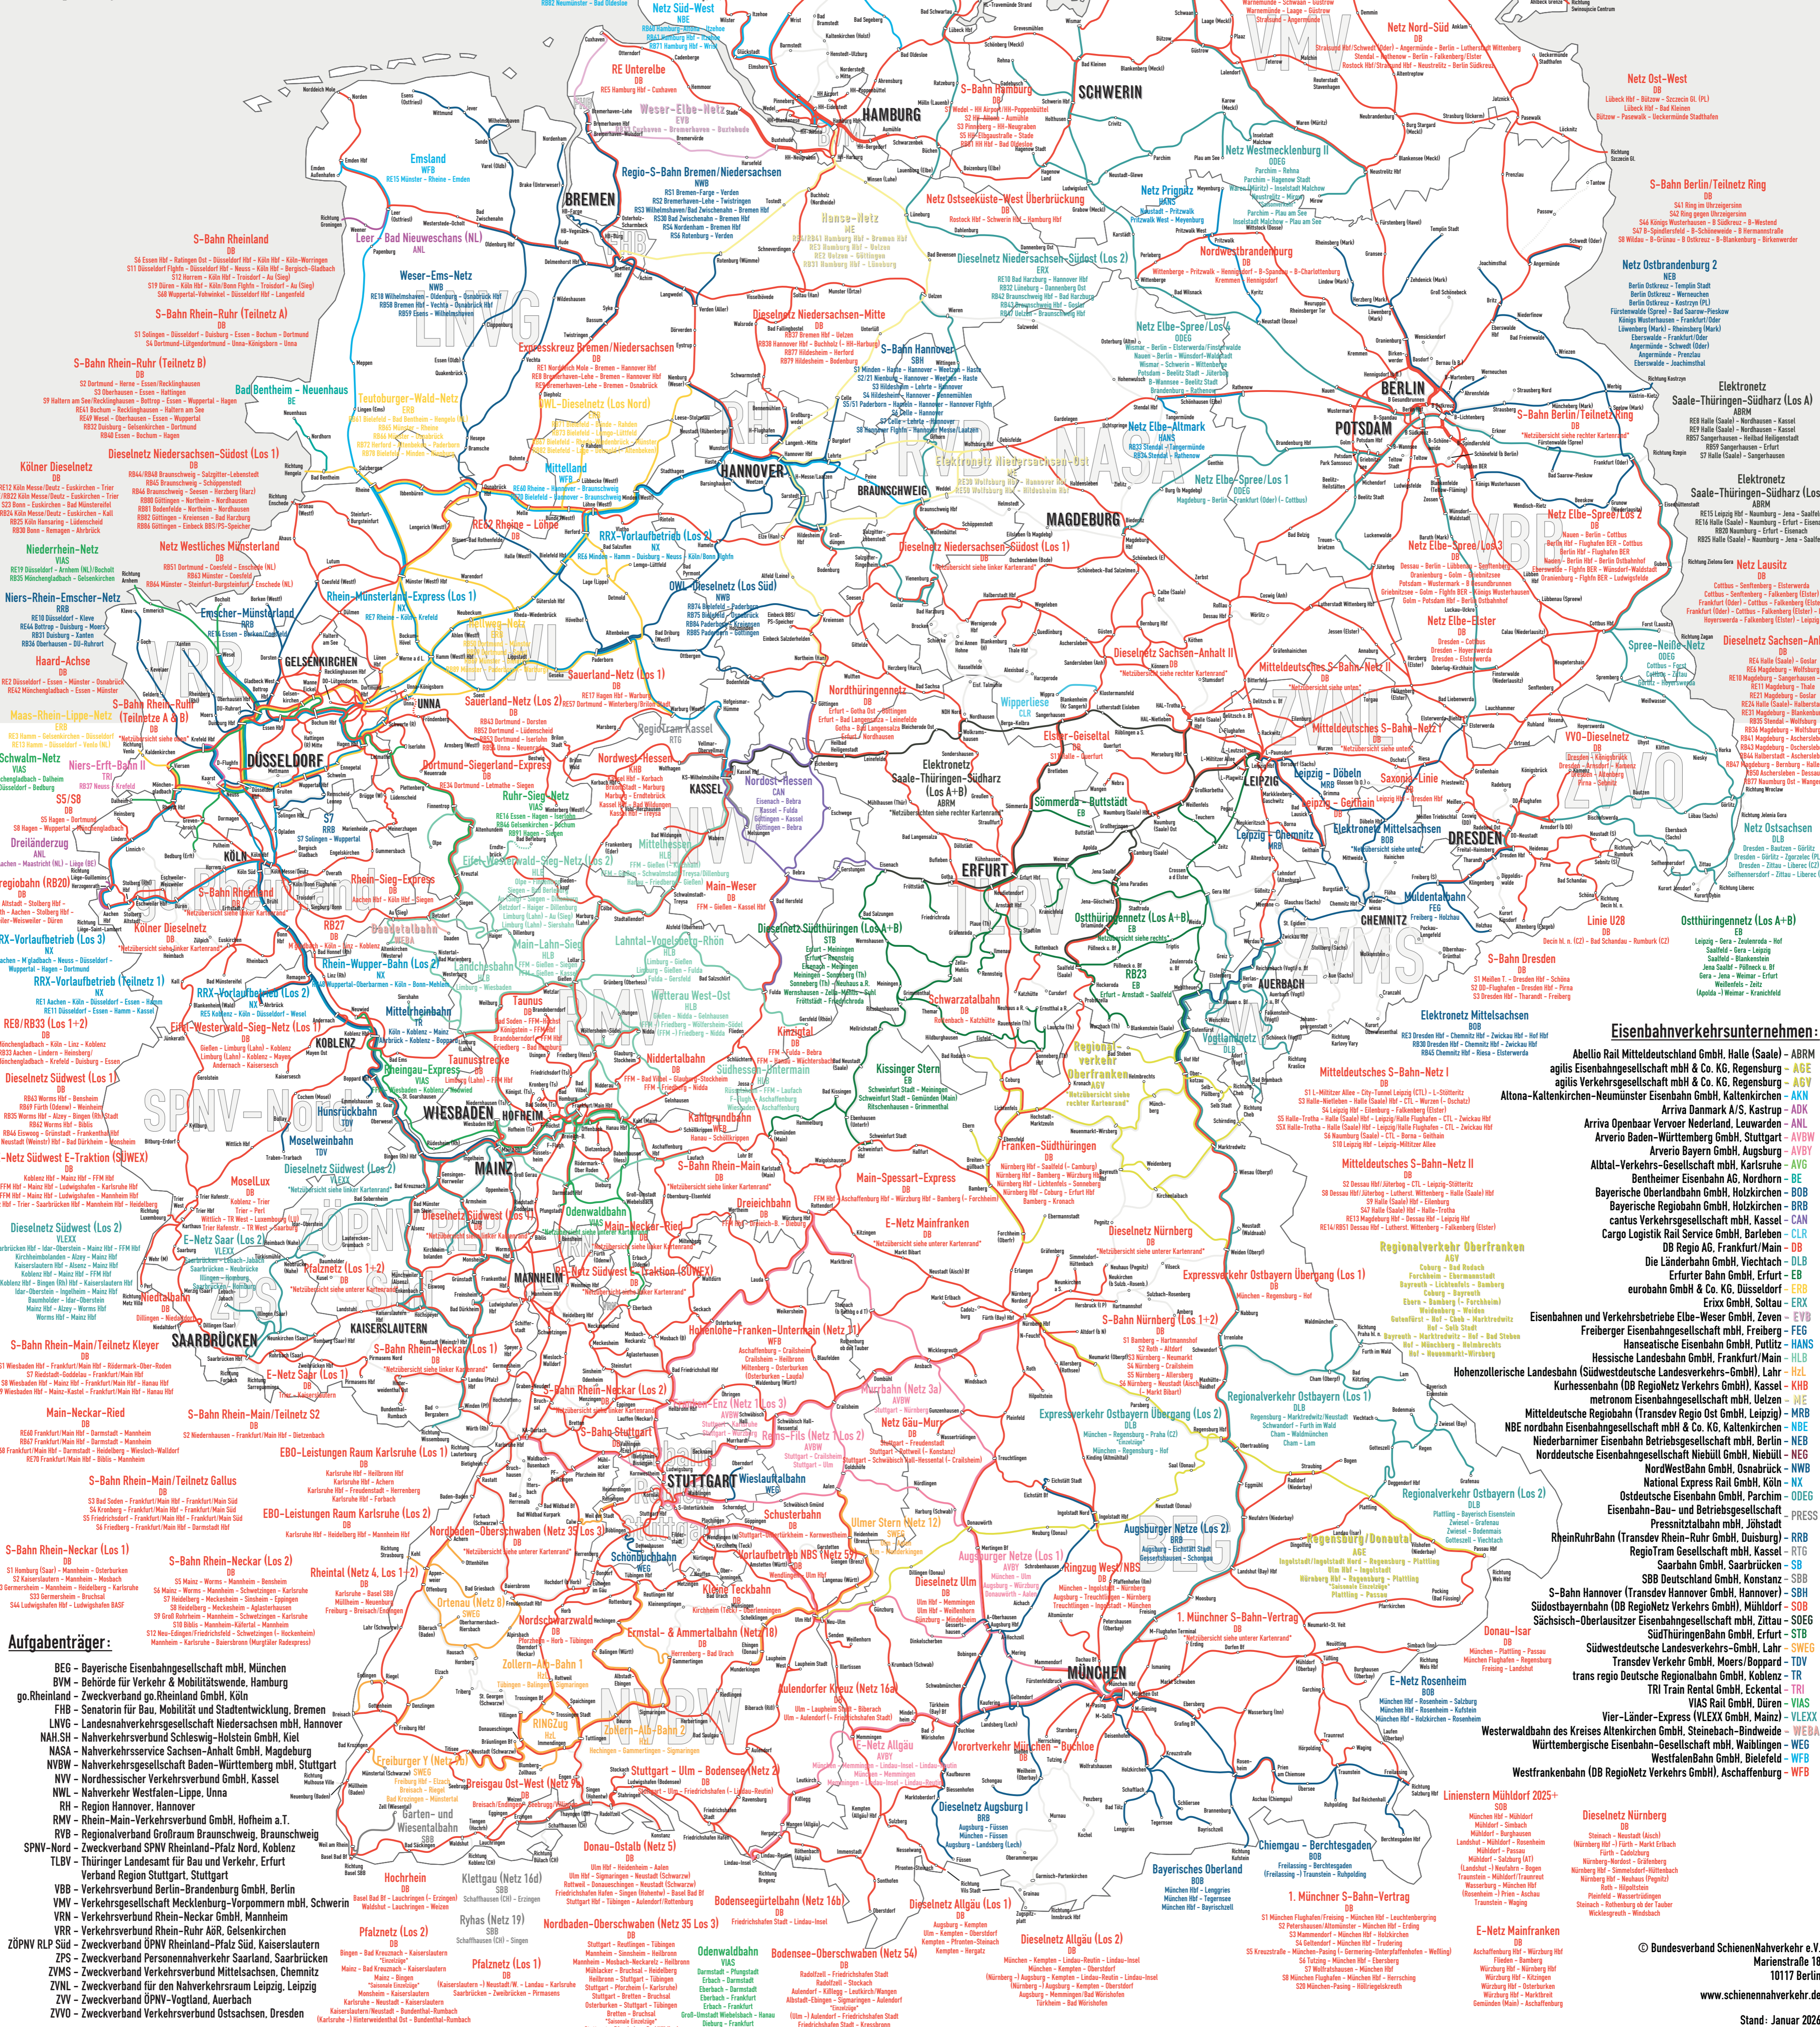

**Aufgabenträger und
Wettbewerbsnetze im SPNV
Fahrplanjahr 2026**

1. **Eisenbahnverkehrsunternehmen:**
2. Abellio Rail Mitteldeutschland GmbH, Halle (Saale) - ABM
   - agilis Eisenbahngesellschaft mbH & Co. KG, Regensburg - AGE
   - agilis Verkehrsgesellschaft mbH & Co. KG, Regensburg - AVG
   - Altona-Kaltenkirchen-Neumünster Eisenbahn GmbH, Kaltenkirchen - AKN
   - Arriva Danmark A/S, Kastrup - ADK
   - Arriva Openbaar Vervoer Nederland, Leuwarden - ANL
   - Arverio Baden-Württemberg GmbH, Stuttgart - AVBW
   - Arverio Bayern GmbH, Augsburg - AVBY
   - Albtal-Verkehrs-Gesellschaft mbH, Karlsruhe - AVG
   - Benheimer Eisenbahn AG, Nordhorn - BE
   - Bayerische Oberlandbahn GmbH, Holzkirchen - BOB
   - Bayerische Regiobahn GmbH, Holzkirchen - BRB
   - cantus Verkehrsgesellschaft mbH, Kassel - CAN
   - Cargo Logistik Rail Service GmbH, Kassel - CLR
   - Die Länderbahn GmbH, Vrachtel - DLB
   - Erfurter Bahn GmbH, Erfurt - EB
   - eurobahn GmbH & Co. KG, Düsseldorf - ERB
   - Erax GmbH, Soltau - ERX
   - Eisenbahnen und Verkehrsverbände Elbe-Weser GmbH, Zeven - EVB
   - Freiberger Eisenbahngesellschaft mbH, Freiberg - FEG
   - Hansatische Eisenbahn GmbH, Putzitz - HANS
   - Hessische Landesbahn GmbH, Frankfurt/Main - HLB
   - Hohenzollerische Landesbahn (Südwestdeutsche Landesverkehrs-GmbH), Lahr - HZL
   - Kurhessische Bahn (DB Regionales Verkehrs-GmbH), Kassel - KHB
   - metronom Eisenbahngesellschaft mbH, Ulzen - ME
   - Mitteldutsche Regiobahn (Transdev Regio Ost GmbH), Leipzig - MRB
   - NBC nordbahn Eisenbahngesellschaft mbH & Co. KG, Kaltenkirchen - NBE
   - Niederbarnimer Eisenbahn Betriebsgesellschaft mbH, Berlin - NBE
   - Norddeutsche Eisenbahngesellschaft mbH, Neubüß - NEG
   - NordWestBahn GmbH, Osnabrück - NWB
   - National Express Rail GmbH, Köln - NX
   - Ostdeutsche Eisenbahngesellschaft mbH, Parchim - ODEG
   - Eisenbahn-Bau- und Betriebsgesellschaft
     Presnitzbahn GmbH, Jihstädt - PRESS
   - RheinRuhrBahn (Transdev Rhein-Ruhr GmbH), Duisburg - RRB
   - RegioTram Gesellschaft mbH, Kassel - RTG
   - Saarbahn GmbH, Saarbrücken - SB
   - SBB Deutschland GmbH, Konstanz - SBB
   - S-Bahn Hannover (DB Regio Transdev GmbH), Hannover - SBB
   - Südostbahn (DB RegioNet Verkehrs GmbH), Mühlhausen - SOB
   - Sächsisch-Oberlausitzer Eisenbahngesellschaft mbH, Zittau - SOEG
   - SüdThüringenbahn GmbH, Erfurt - STB
   - Transdev Verkehr GmbH, Moers/Boppard - TDV
   - TRI Train Rental GmbH, Ecken - TRI
   - VIAS Rail GmbH, Dürren - VIAS
   - Westerwaldbahn des Kreises Altenkirchen GmbH, Steinbach-Binndorf - WIEBA
   - Westfälische Eisenbahn-Gesellschaft mbH, Weßling - WEG
   - WestfalenBahn GmbH, Bielefeld - WFB
   - Westrhennbahn (DB RegioNet Verkehrs GmbH), Schaffenburg - WFB