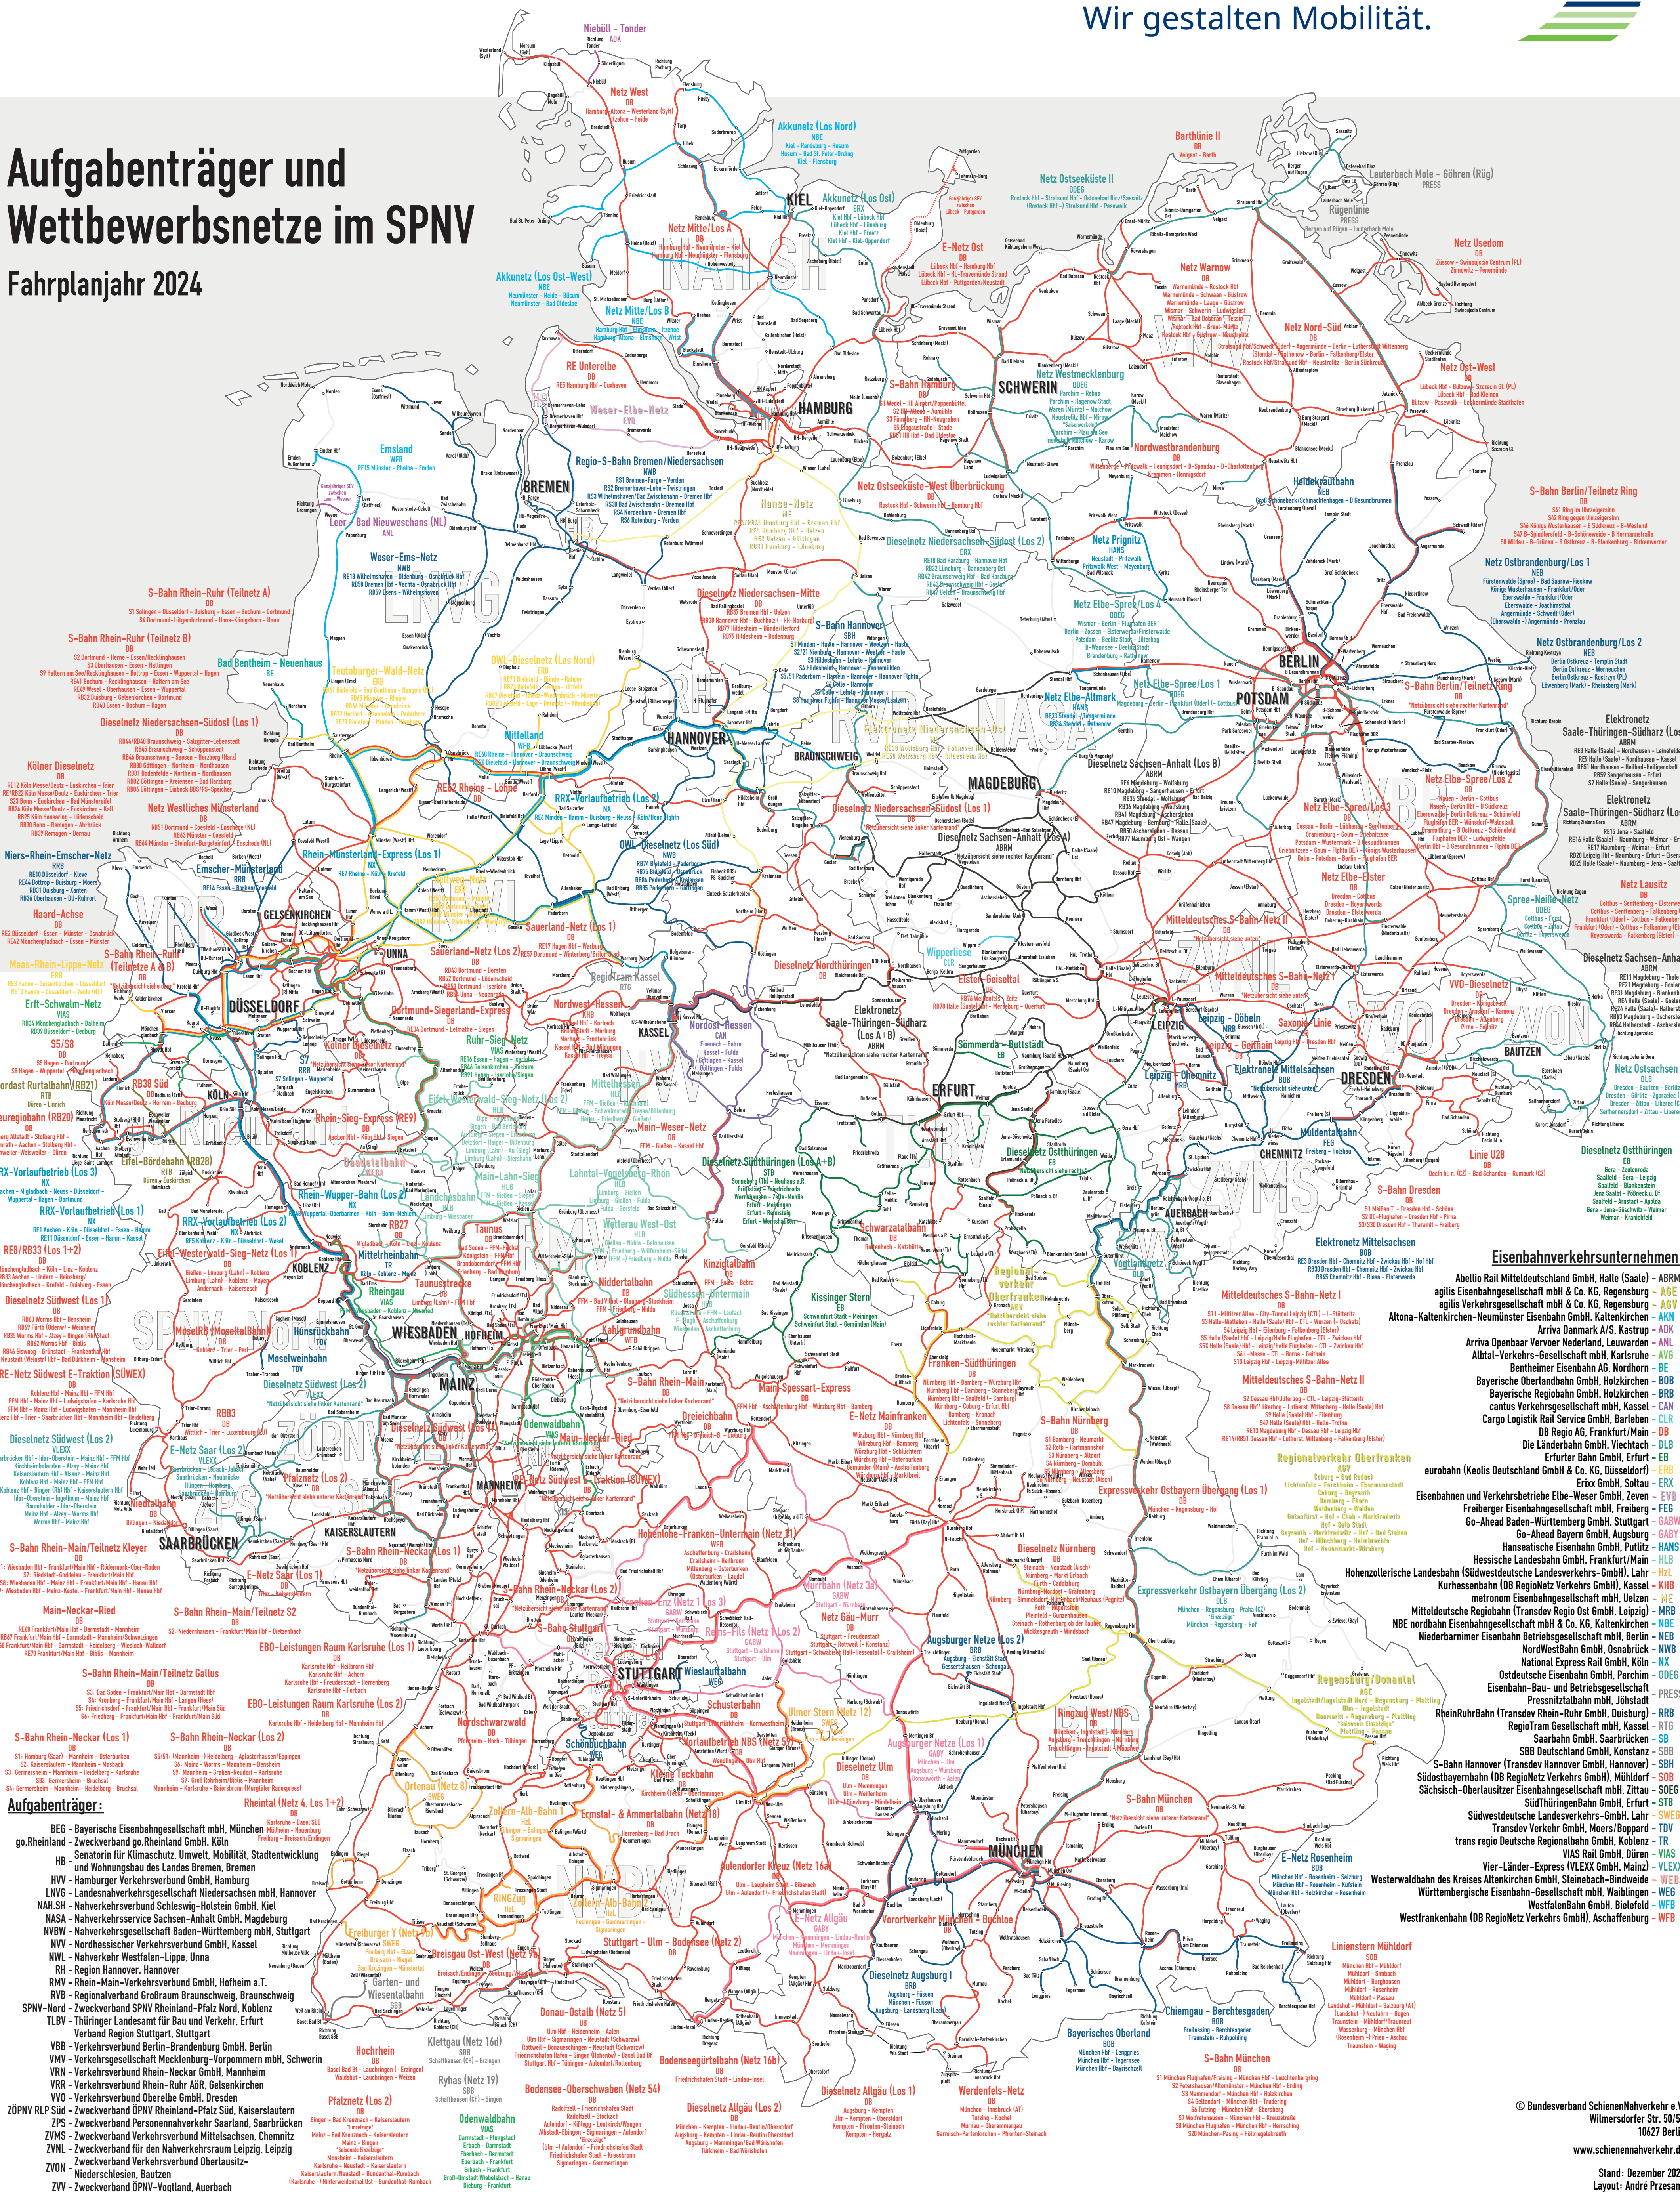

Aufgabenträger und Wettbewerbsnetze im SPNV Fahrplanjahr 2024

Fahrplanjahr 2024

1. **Eisenbahnverkehrsunternehmen:**
2. Abellio Rail Mitteldeutschland GmbH, Halle (Saale) - ABM
   - agilis Eisenbahngesellschaft mbH & Co. KG, Regensburg - AGE
   - agilis Verkehrsgesellschaft mbH & Co. KG, Regensburg - AVG
   - Altona-Kaltenkirchen-Neumünster Eisenbahn GmbH, Kaltenkirchen - AKN
   - Arriva Danmark A/S, Kastrup - ADK
   - Arriva Openbaar Vervoer Nederland, Leuwarden - ANL
   - Albtal-Verkehrs-Gesellschaft mbH, Karlsruhe - AVG
   - Benheimer Eisenbahn AG, Nordhorn - BE
   - Bayerische Oberlandbahn GmbH, Holzkirchen - BOB
   - Bayerische RegioBahn GmbH, Holzkirchen - BRB
   - cantus Verkehrsgesellschaft mbH, Kassel - CLN
   - Cargo Logistik Rail Service GmbH, Barleben - CLR
   - DB Regio AG, Frankfurt/Main - DB
   - Die Länderbahn GmbH, Weimath - DLB
   - Erfurter Bahn GmbH, Erfurt - EB
   - erobahn (Keolis Deutschland GmbH & Co. KG, Düsseldorf) - ERB
   - Erixx GmbH, Söulzer - ERX
   - Eisenbahnen und Verkehrsbetriebe Elbe-Weser GmbH, Zeven - EVB
   - Freiburger Eisenbahngesellschaft mbH, Freiburg - FEG
   - Go-Ahead Baden-Württemberg GmbH, Stuttgart - GABW
   - Go-Ahead Bayern GmbH, Augsburg - GABY
   - Hanseatische Eisenbahn GmbH, Putzitz - HANS
   - Hessische Landesbahn GmbH, Frankfurt/Main - HLB
   - Hohenzollerische Landesbahn (Süddeutsche Landesverkehrs-GmbH), Lahr - HZL
   - Kurhessische (DB RegioNet Verkehrs GmbH), Kassel - KHB
   - metronom Eisenbahngesellschaft mbH, Ulzen - ME
   - Mitteldeutsche RegioBahn (Transdev Regio Ost GmbH, Leipzig) - MRB
   - NBC nordbahn Eisenbahngesellschaft mbH & Co. KG, Kaltenkirchen - NBE
   - Niederbarnimer Eisenbahn Betriebsgesellschaft mbH, Berlin - NBE
   - NordWestBahn GmbH, Osnabrück - NWB
   - National Express Rail GmbH, Köln - NX
   - Ostdeutsche Eisenbahn GmbH, Parchim - ODEG
   - Eisenbahn-Bau- und Betriebsgesellschaft
     Presenztalbahnhof mbH, Jämsch - PRES
   - RheinRuhrBahn (Transdev Rhein-Ruhr GmbH, Duisburg) - RRB
   - RegioTram Gesellschaft mbH, Kassel - RTG
   - Saarbahn GmbH, Saarbrücken - SB
   - SBB Deutschland GmbH, Konstanz - SBB
   - S-Bahn Hannover (Transdev Hannover GmbH, Hannover) - SBH
   - Südostbarnimer (DB RegioNet Verkehrs GmbH), Mühlhof - SOB
   - Sächsisch-Oberlausitzer Eisenbahngesellschaft mbH, Zittau - SOEG
   - SüdThüringenbahn GmbH, Erfurt - STB
   - Süddeutsche Landesverkehrs-GmbH, Lahr - SWEG
   - Transdev Verkehr GmbH, Moers/Boppard - TVD
   - trans regio Deutsche RegioBahn GmbH, Koblenz - TRS
   - VIAS Rail GmbH, Bielefeld - VIAS
   - Vier-Länder-Express VLEXx GmbH, Mainz - VLEX
   - Württembergische Eisenbahn-Gesellschaft mbH, Waiblingen - WEG
   - WestfalBahn GmbH, Bielefeld - WFB
   - Westfrankenbahn (DB RegioNet Verkehrs GmbH), Aschaffenburg - WFB