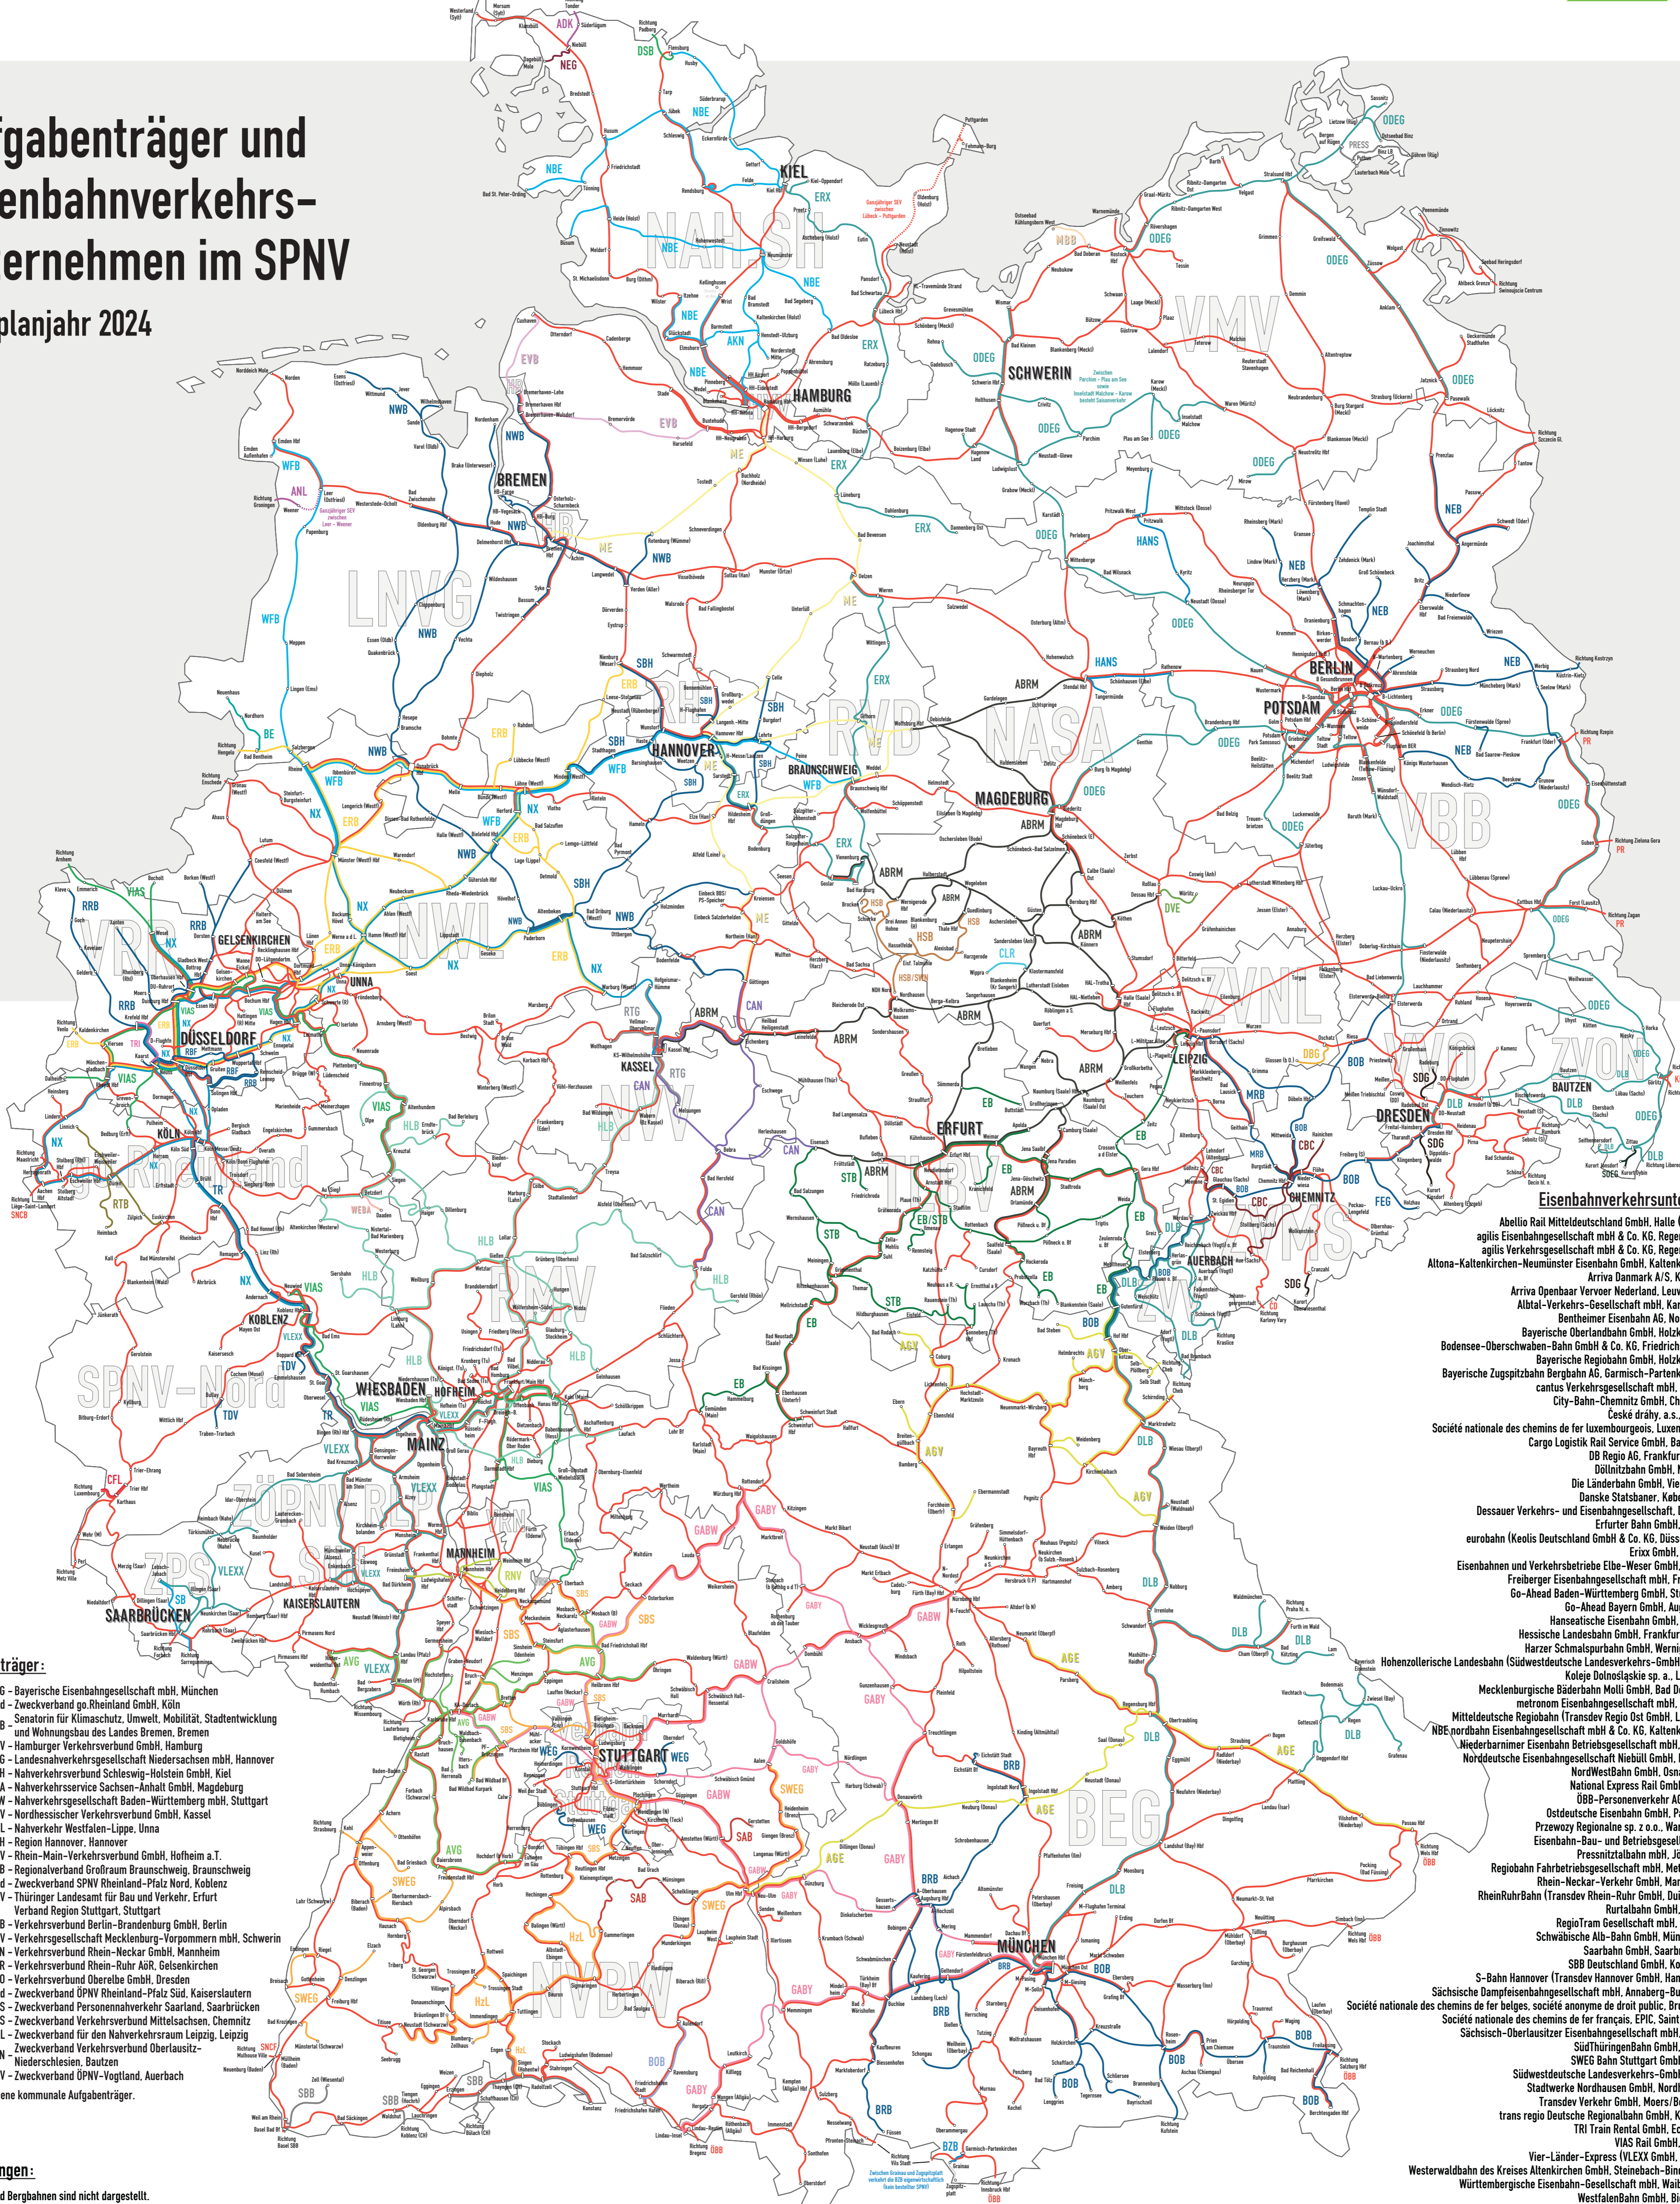

**Aufgabenträger und
Eisenbahnverkehrs-
unternehmen im SPNV**
Fahrplanjahr 2024

Anmerkungen:
Museums- und Bergbahnen sind nicht dargestellt.
Soweit nicht anders angegeben, verkehren auf allen rot gefärbten Strecken die DB Regio AG und deren Tochterunternehmen.