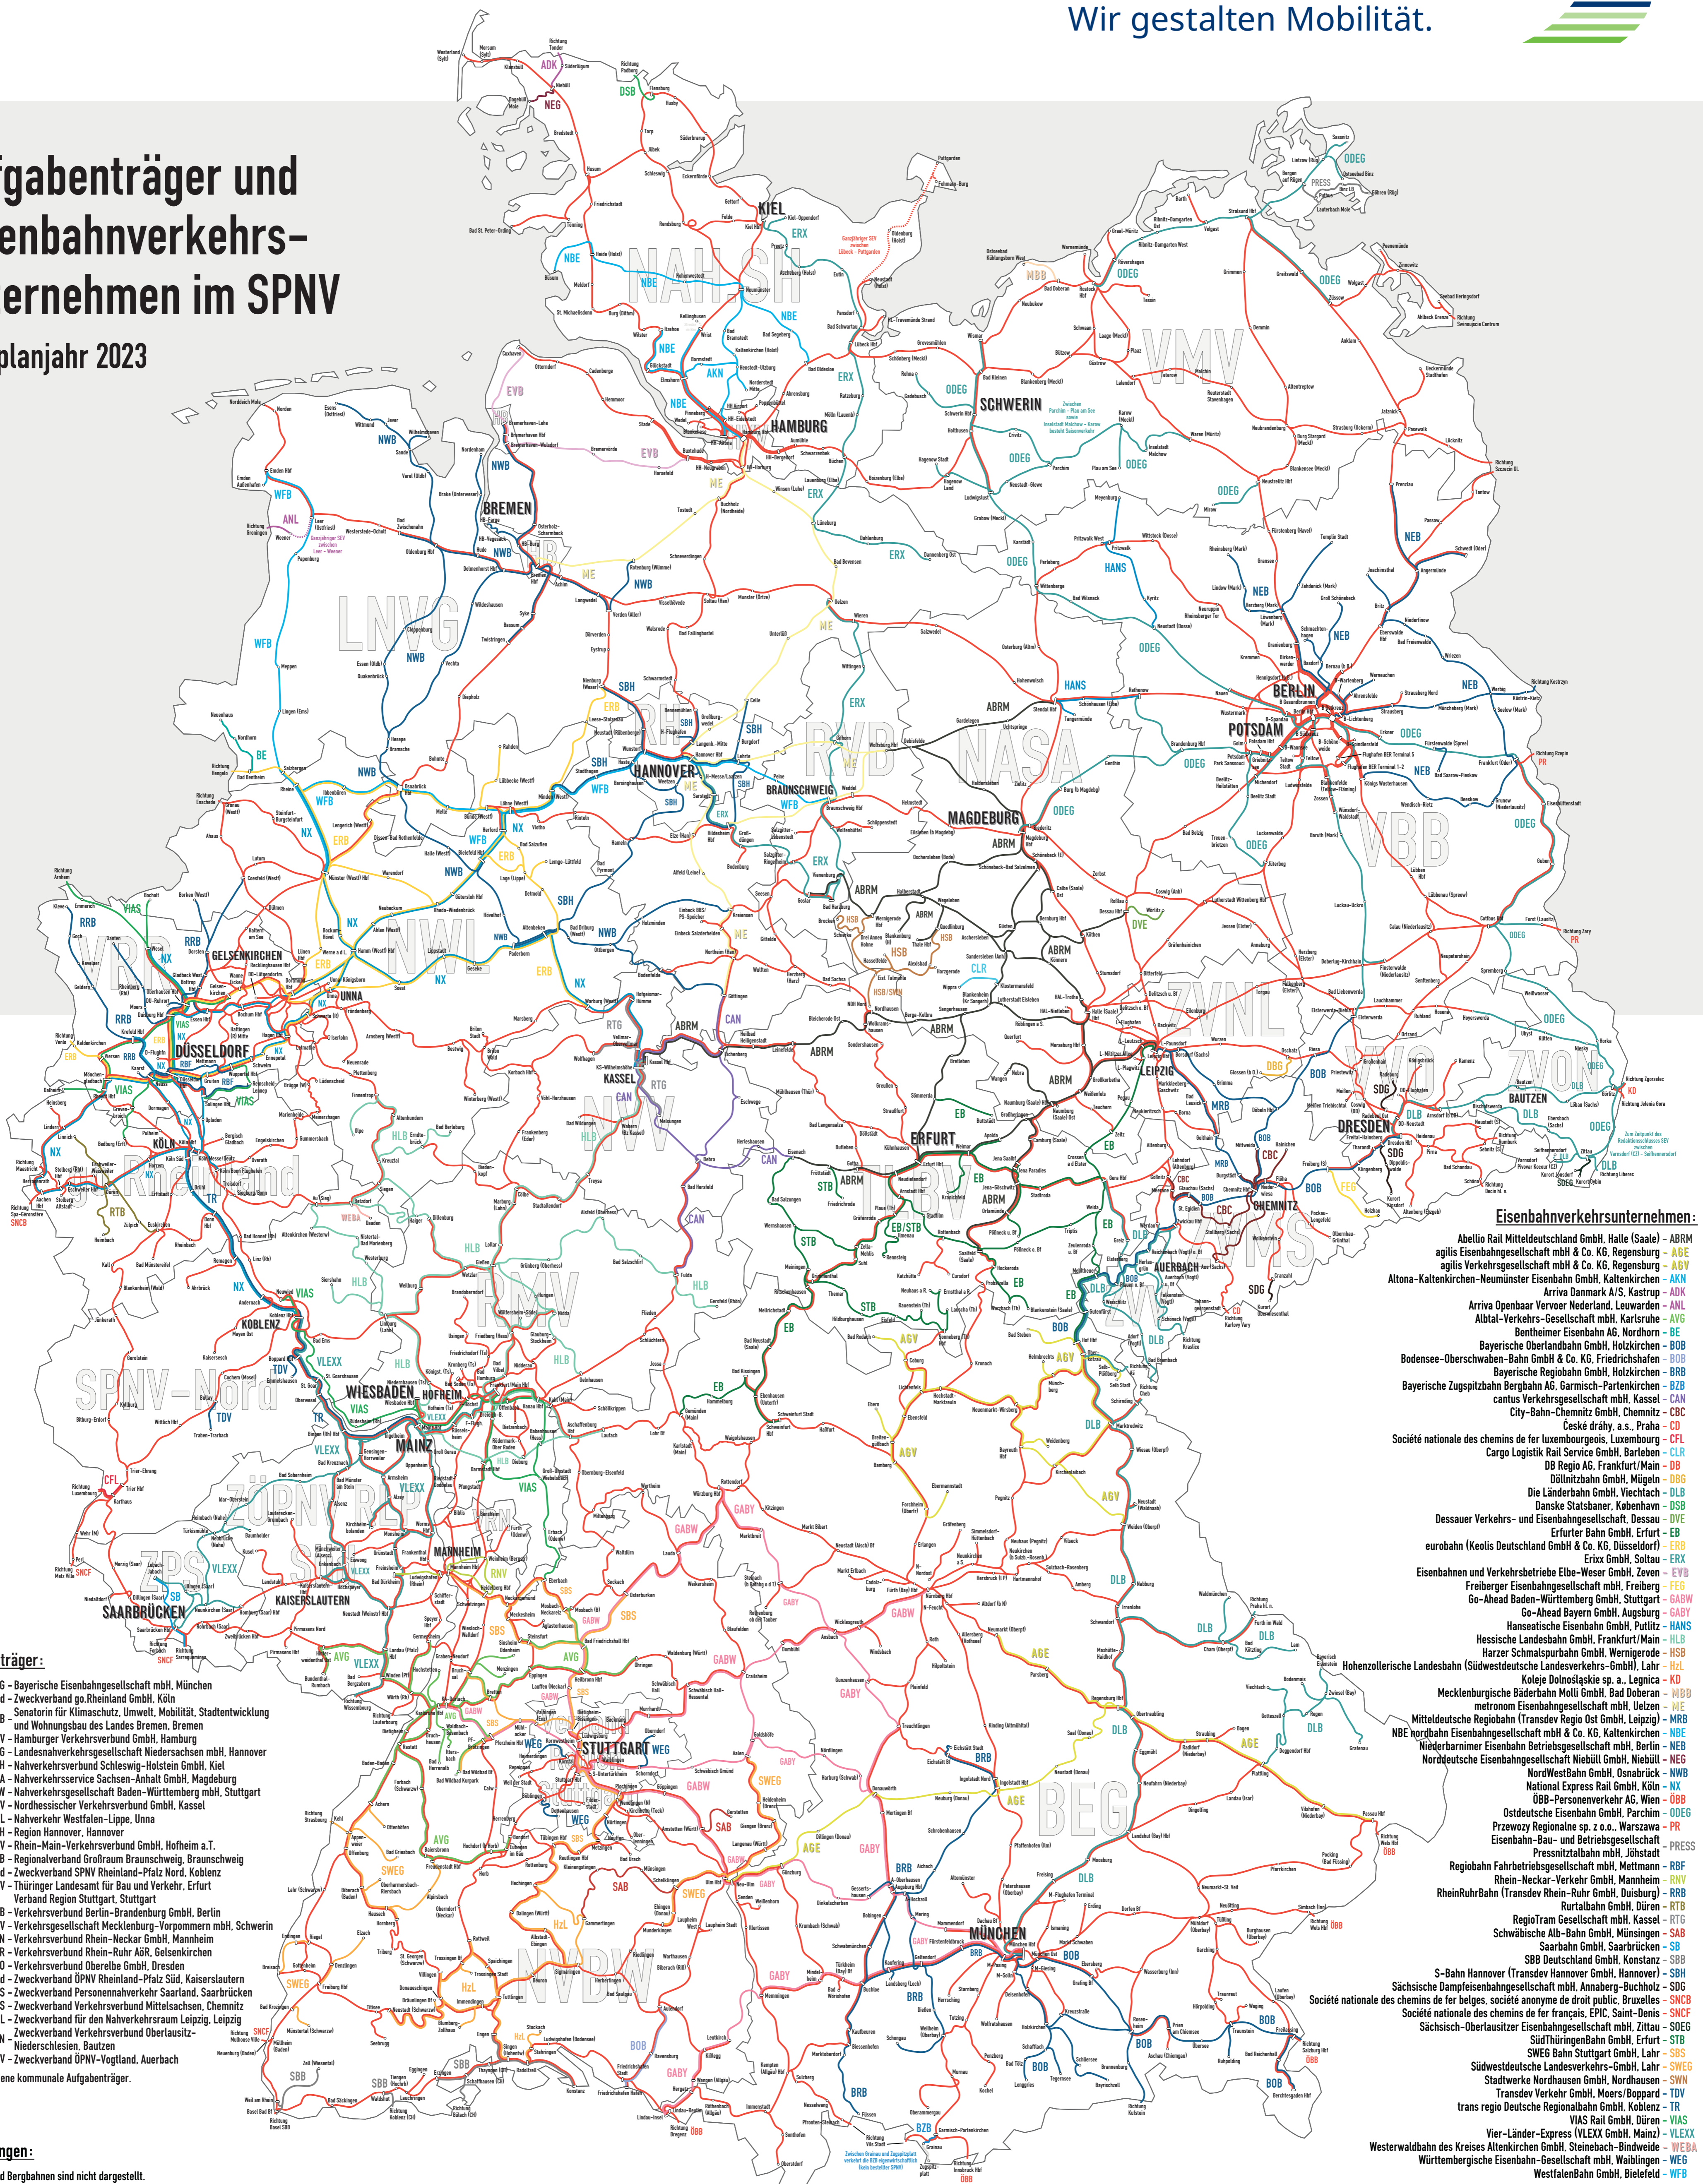

Aufgabenträger und Eisenbahnverkehrsunternehmen im SPNV

Fahrplanjahr 2023

Anmerkungen:
Museums- und Bergbahnen sind nicht dargestellt.
Soweit nicht anders angegeben, verkehren auf allen rot gefärbten Strecken die DB Regio AG und deren Tochterunternehmen.