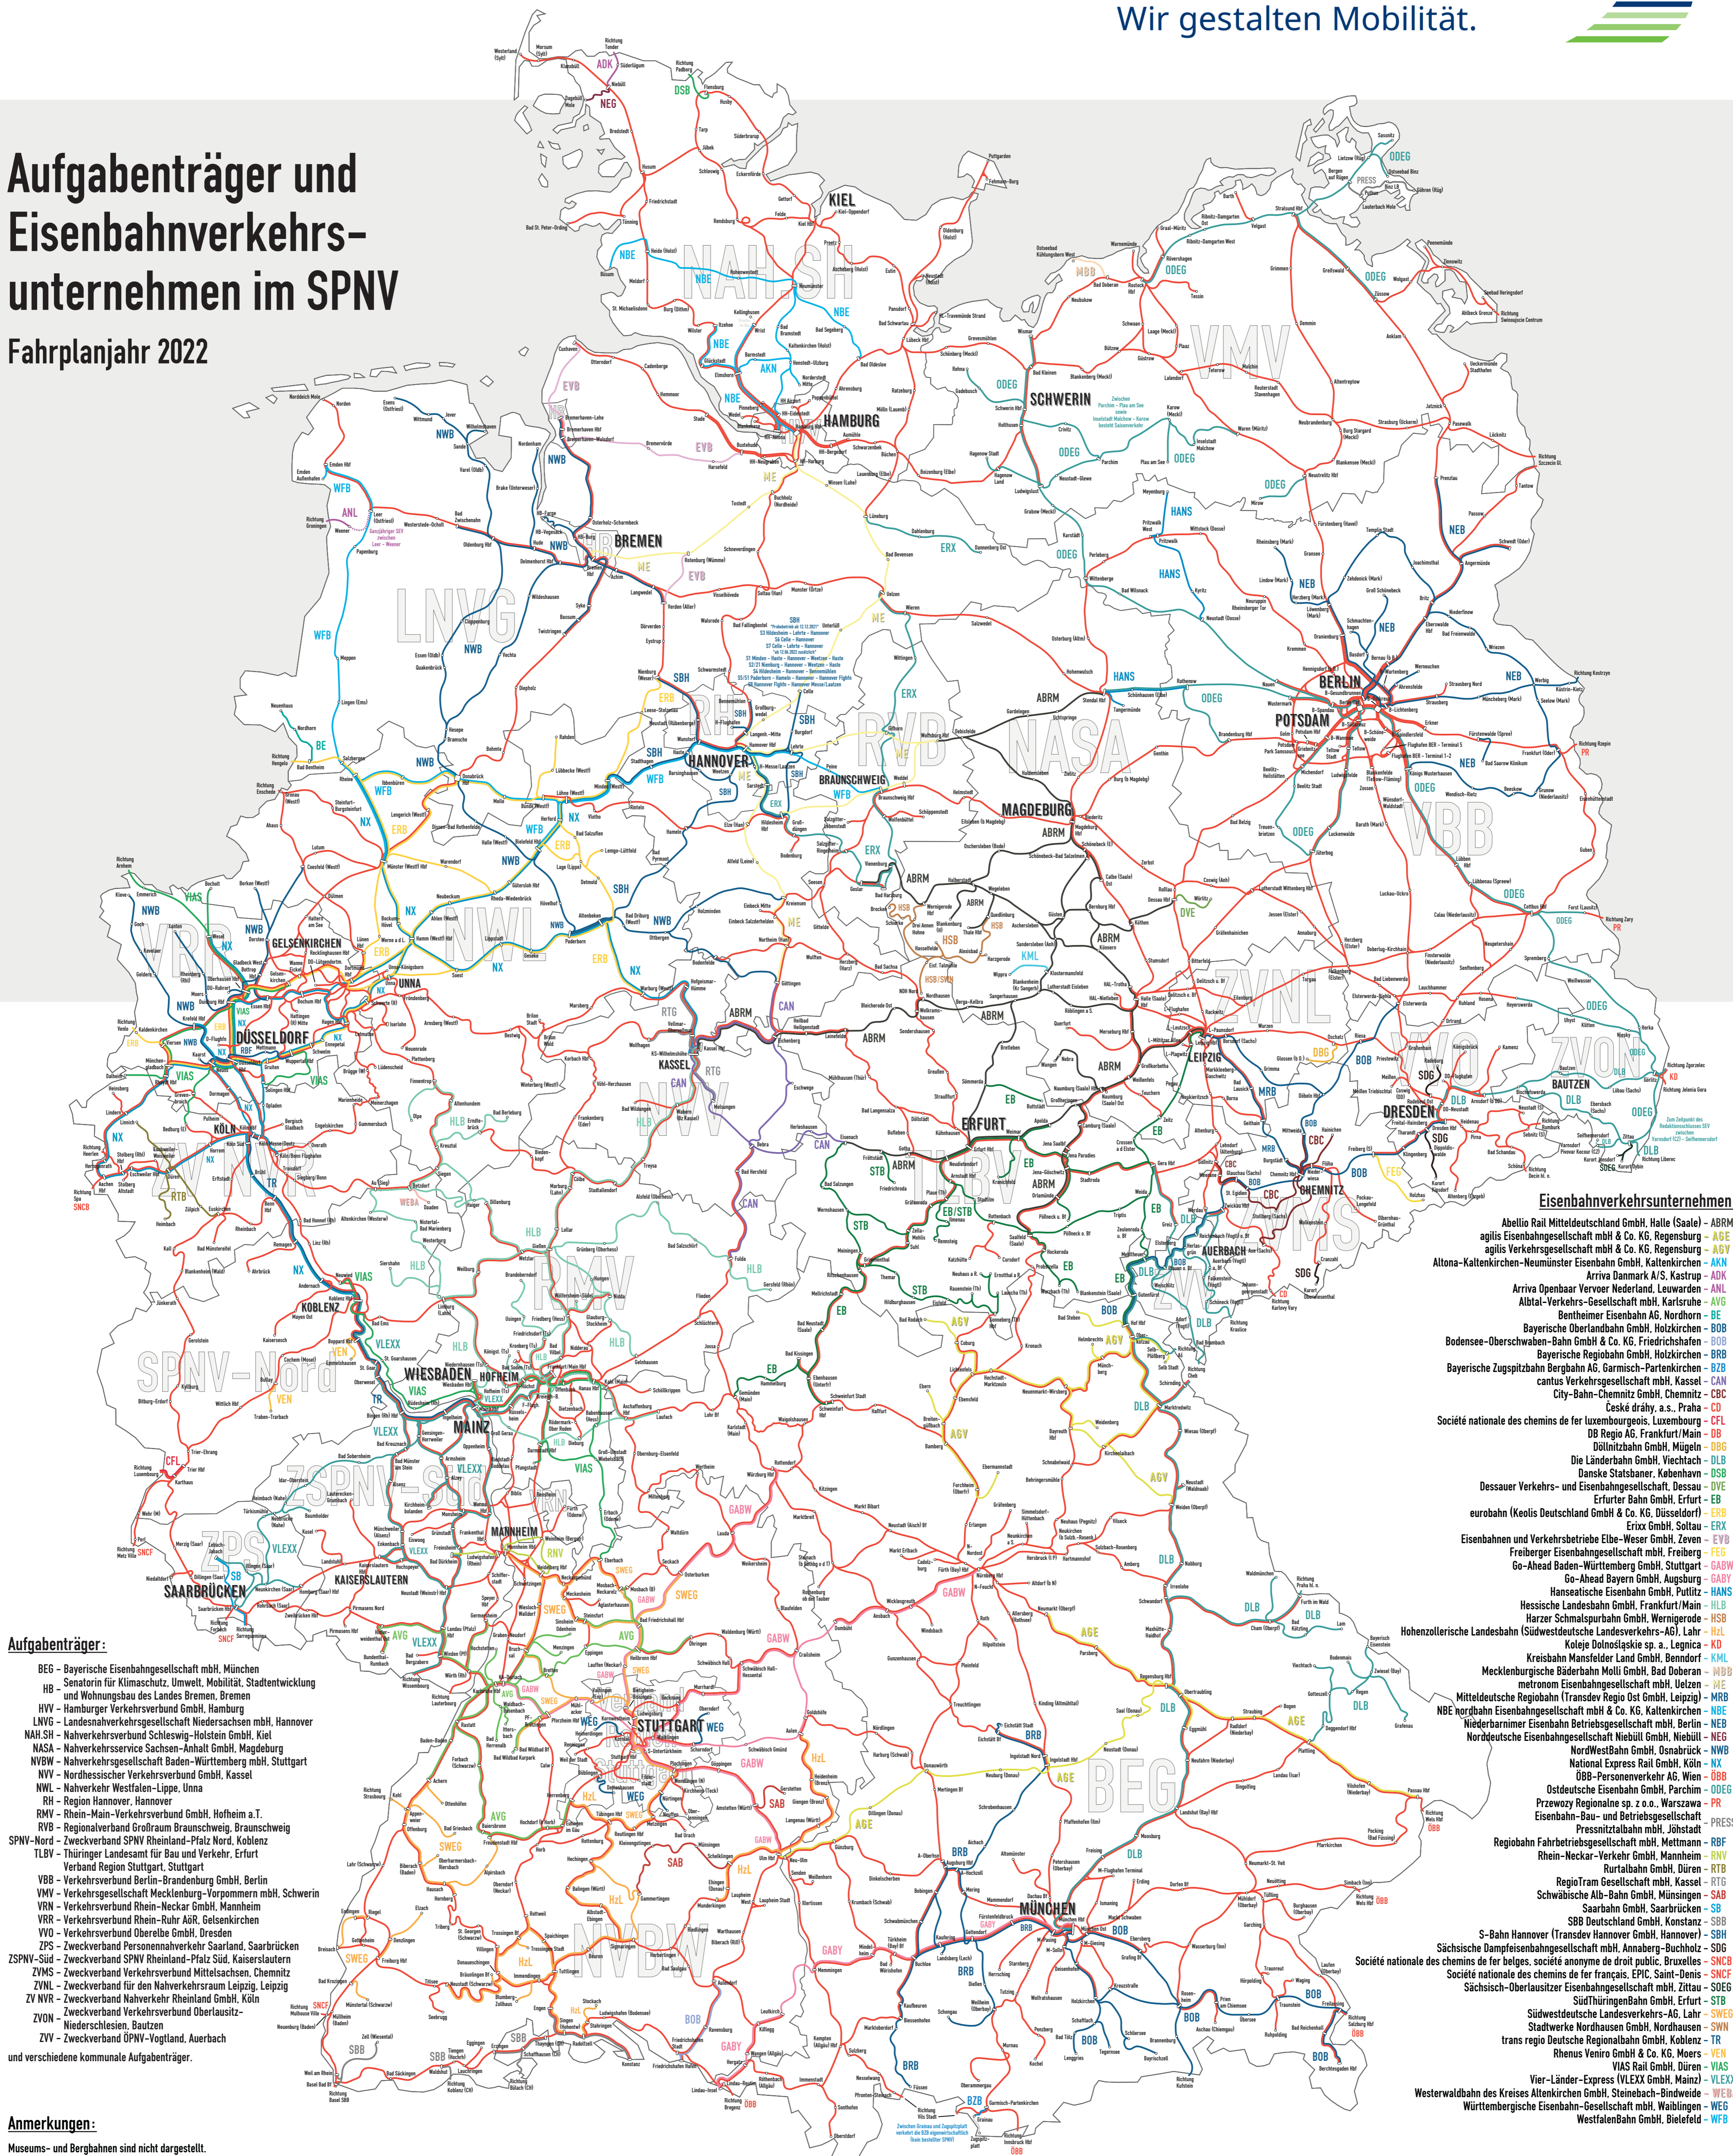

**Aufgabenträger und
Eisenbahnverkehrs-
unternehmen im SPNV**
Fahrplanjahr 2022

Anmerkungen:
Museums- und Bergbahnen sind nicht dargestellt.
Soweit nicht anders angegeben, verkehren auf allen rot gefärbten Strecken die DB Regio AG und deren Tochterunternehmen.