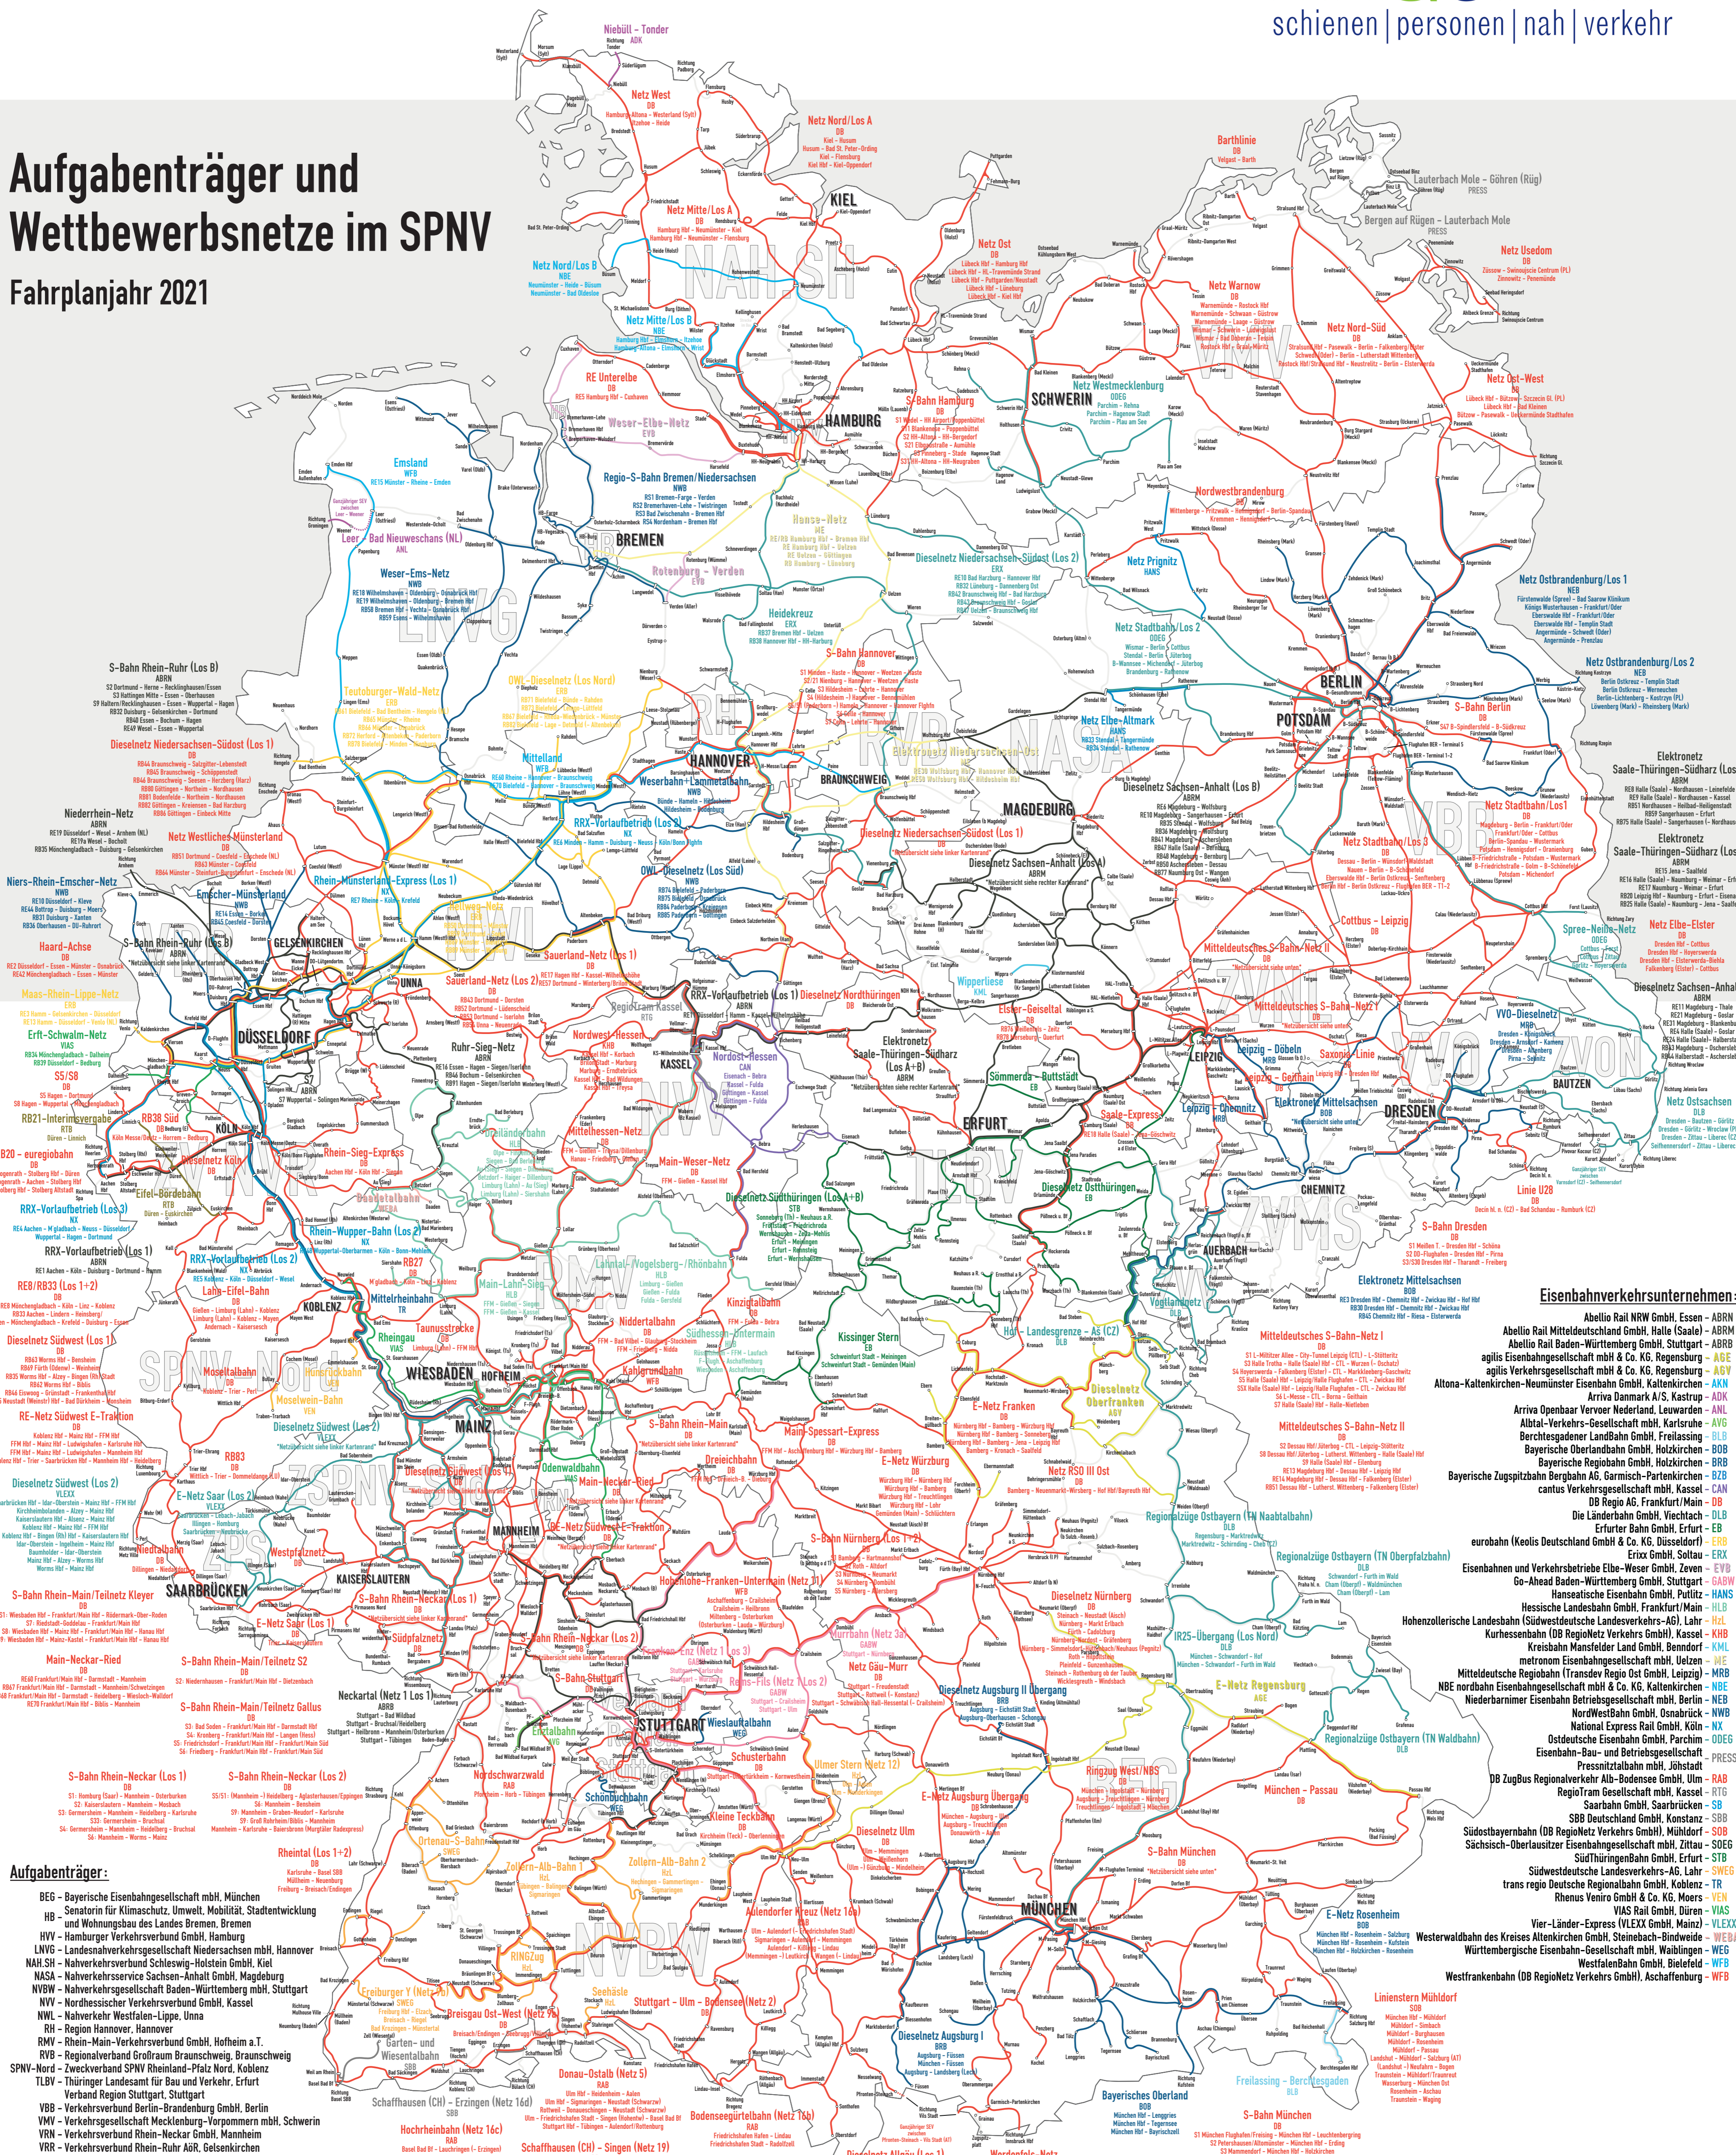

Aufgabenträger und Wettbewerbsnetze im SPNV

Fahrplanjahr 2021