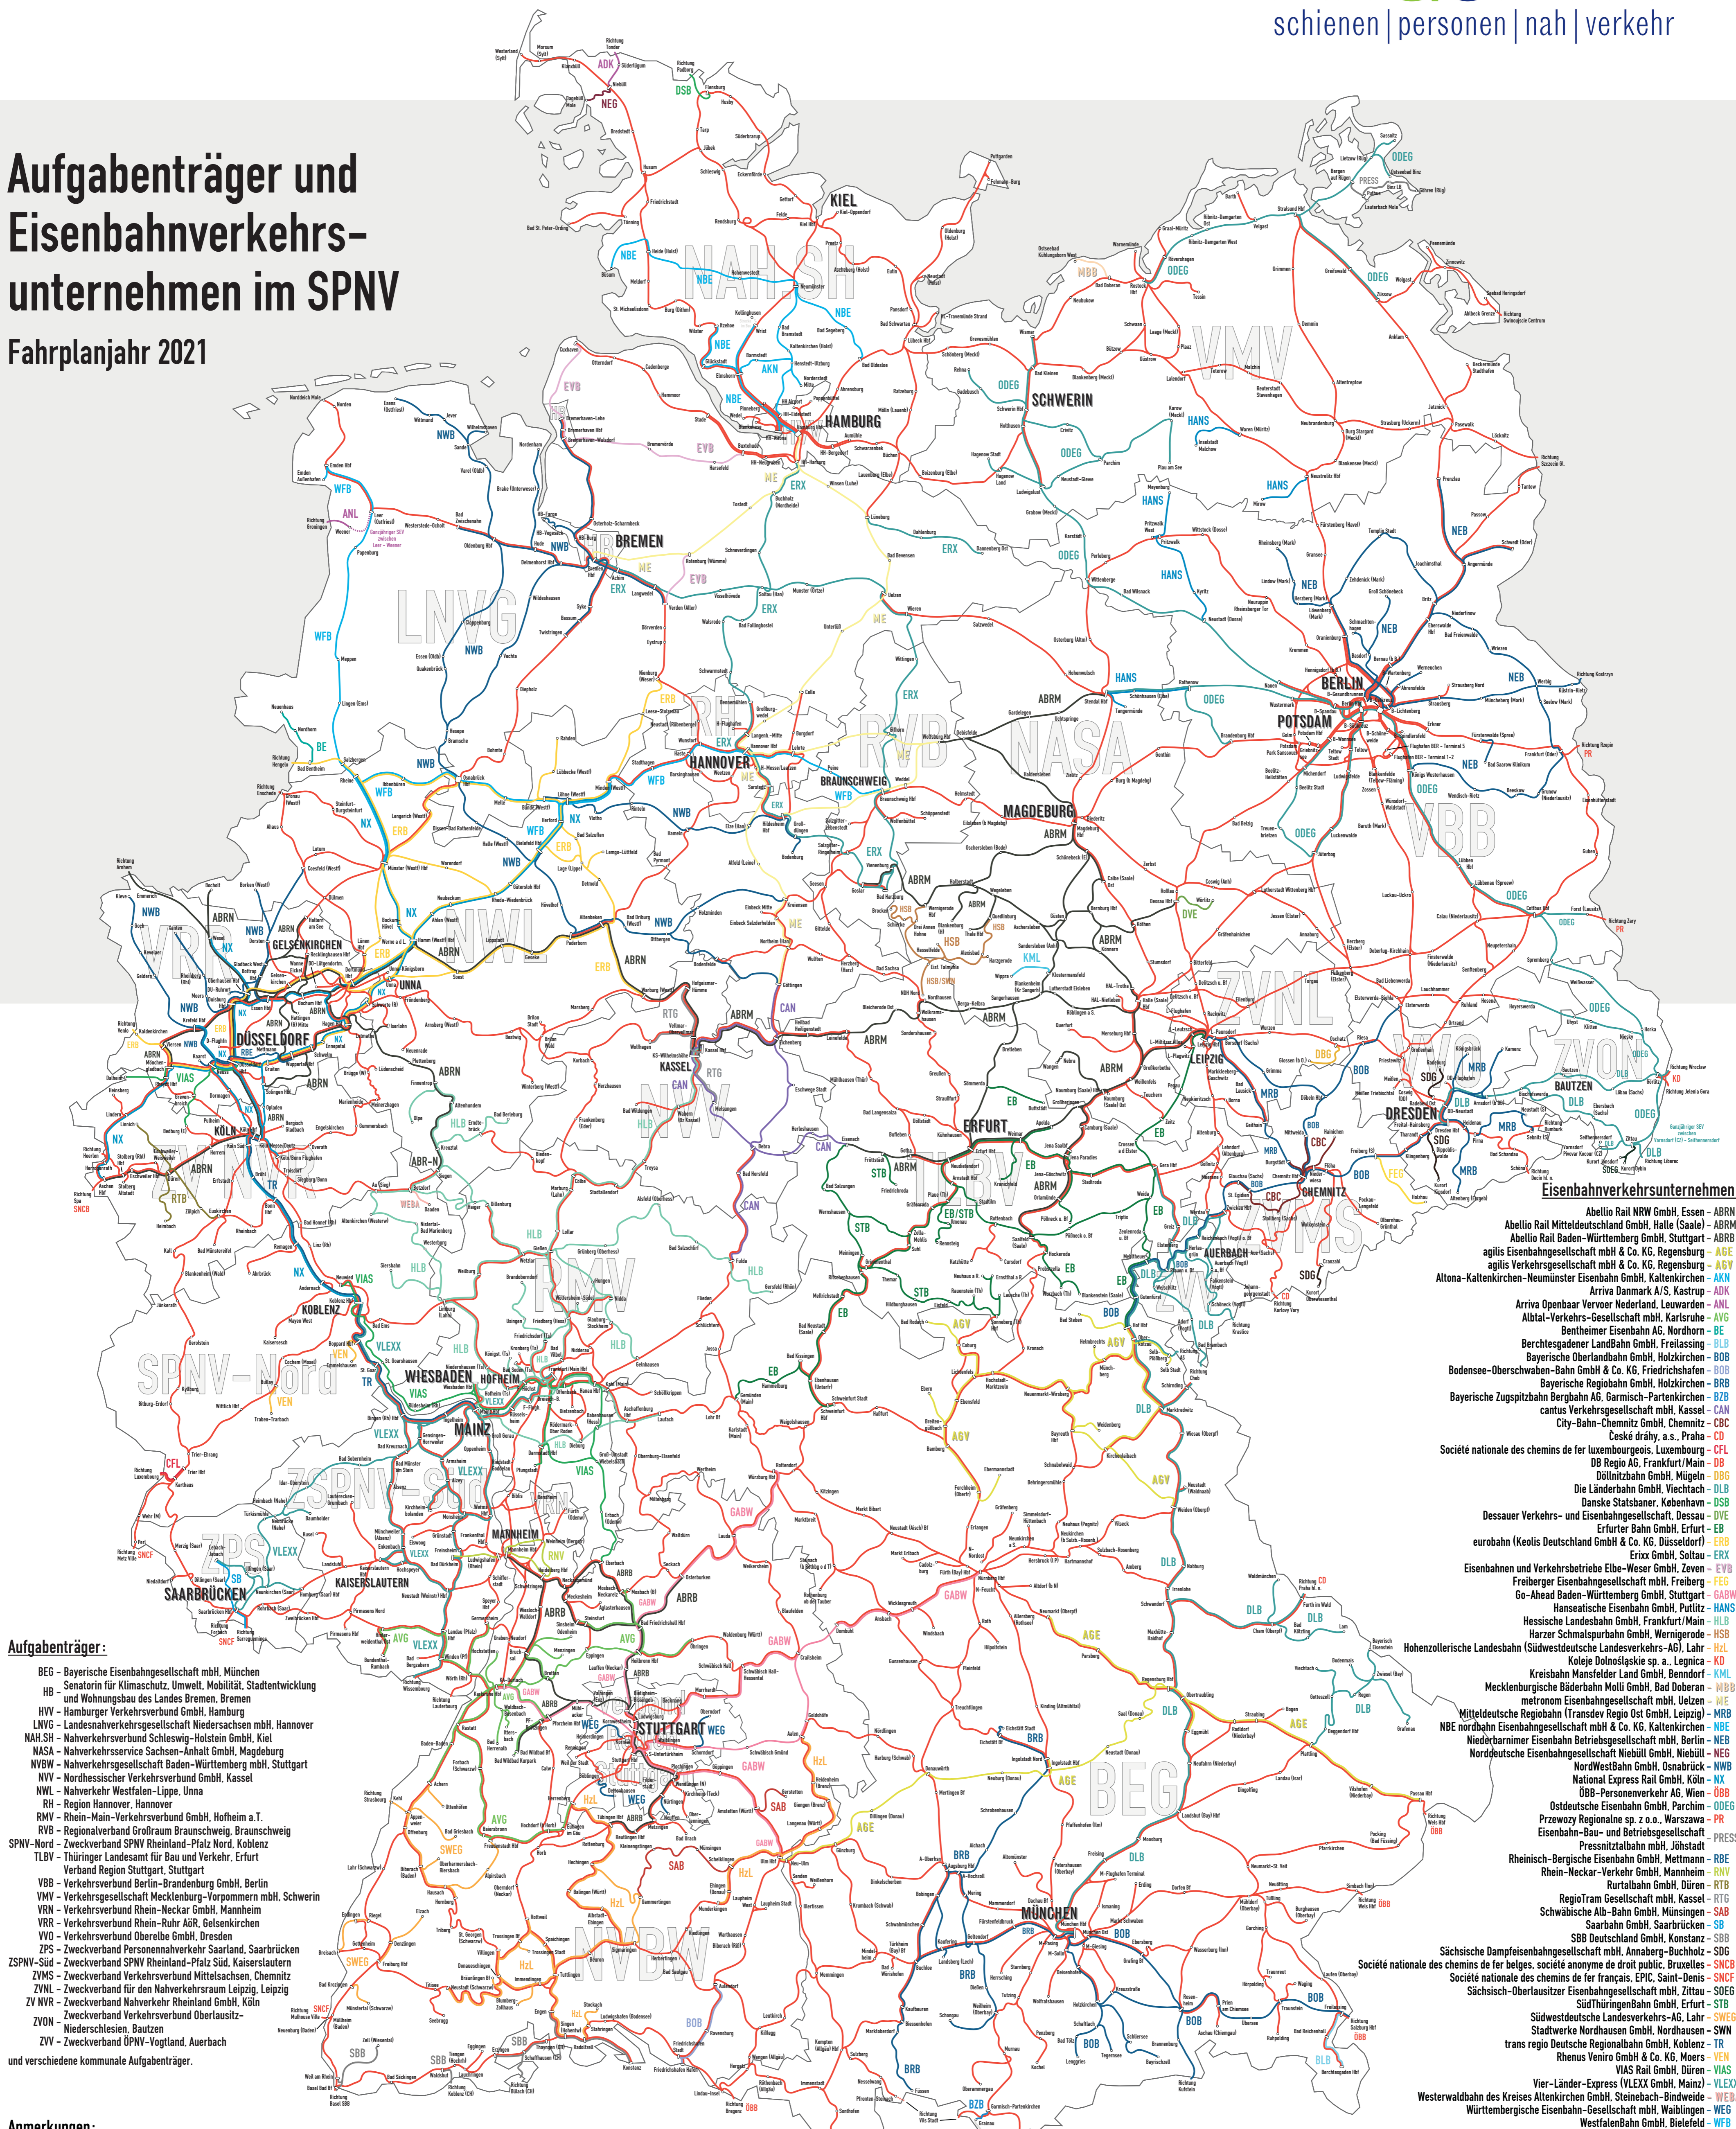

Aufgabenträger und Eisenbahnverkehrsunternehmen im SPNV

Fahrplanjahr 2021

Anmerkungen:
Museums- und Bergbahnen sind nicht dargestellt.
Soweit nicht anders angegeben, verkehren auf allen rot gefärbten Strecken die DB Regio AG und deren Tochterunternehmen.