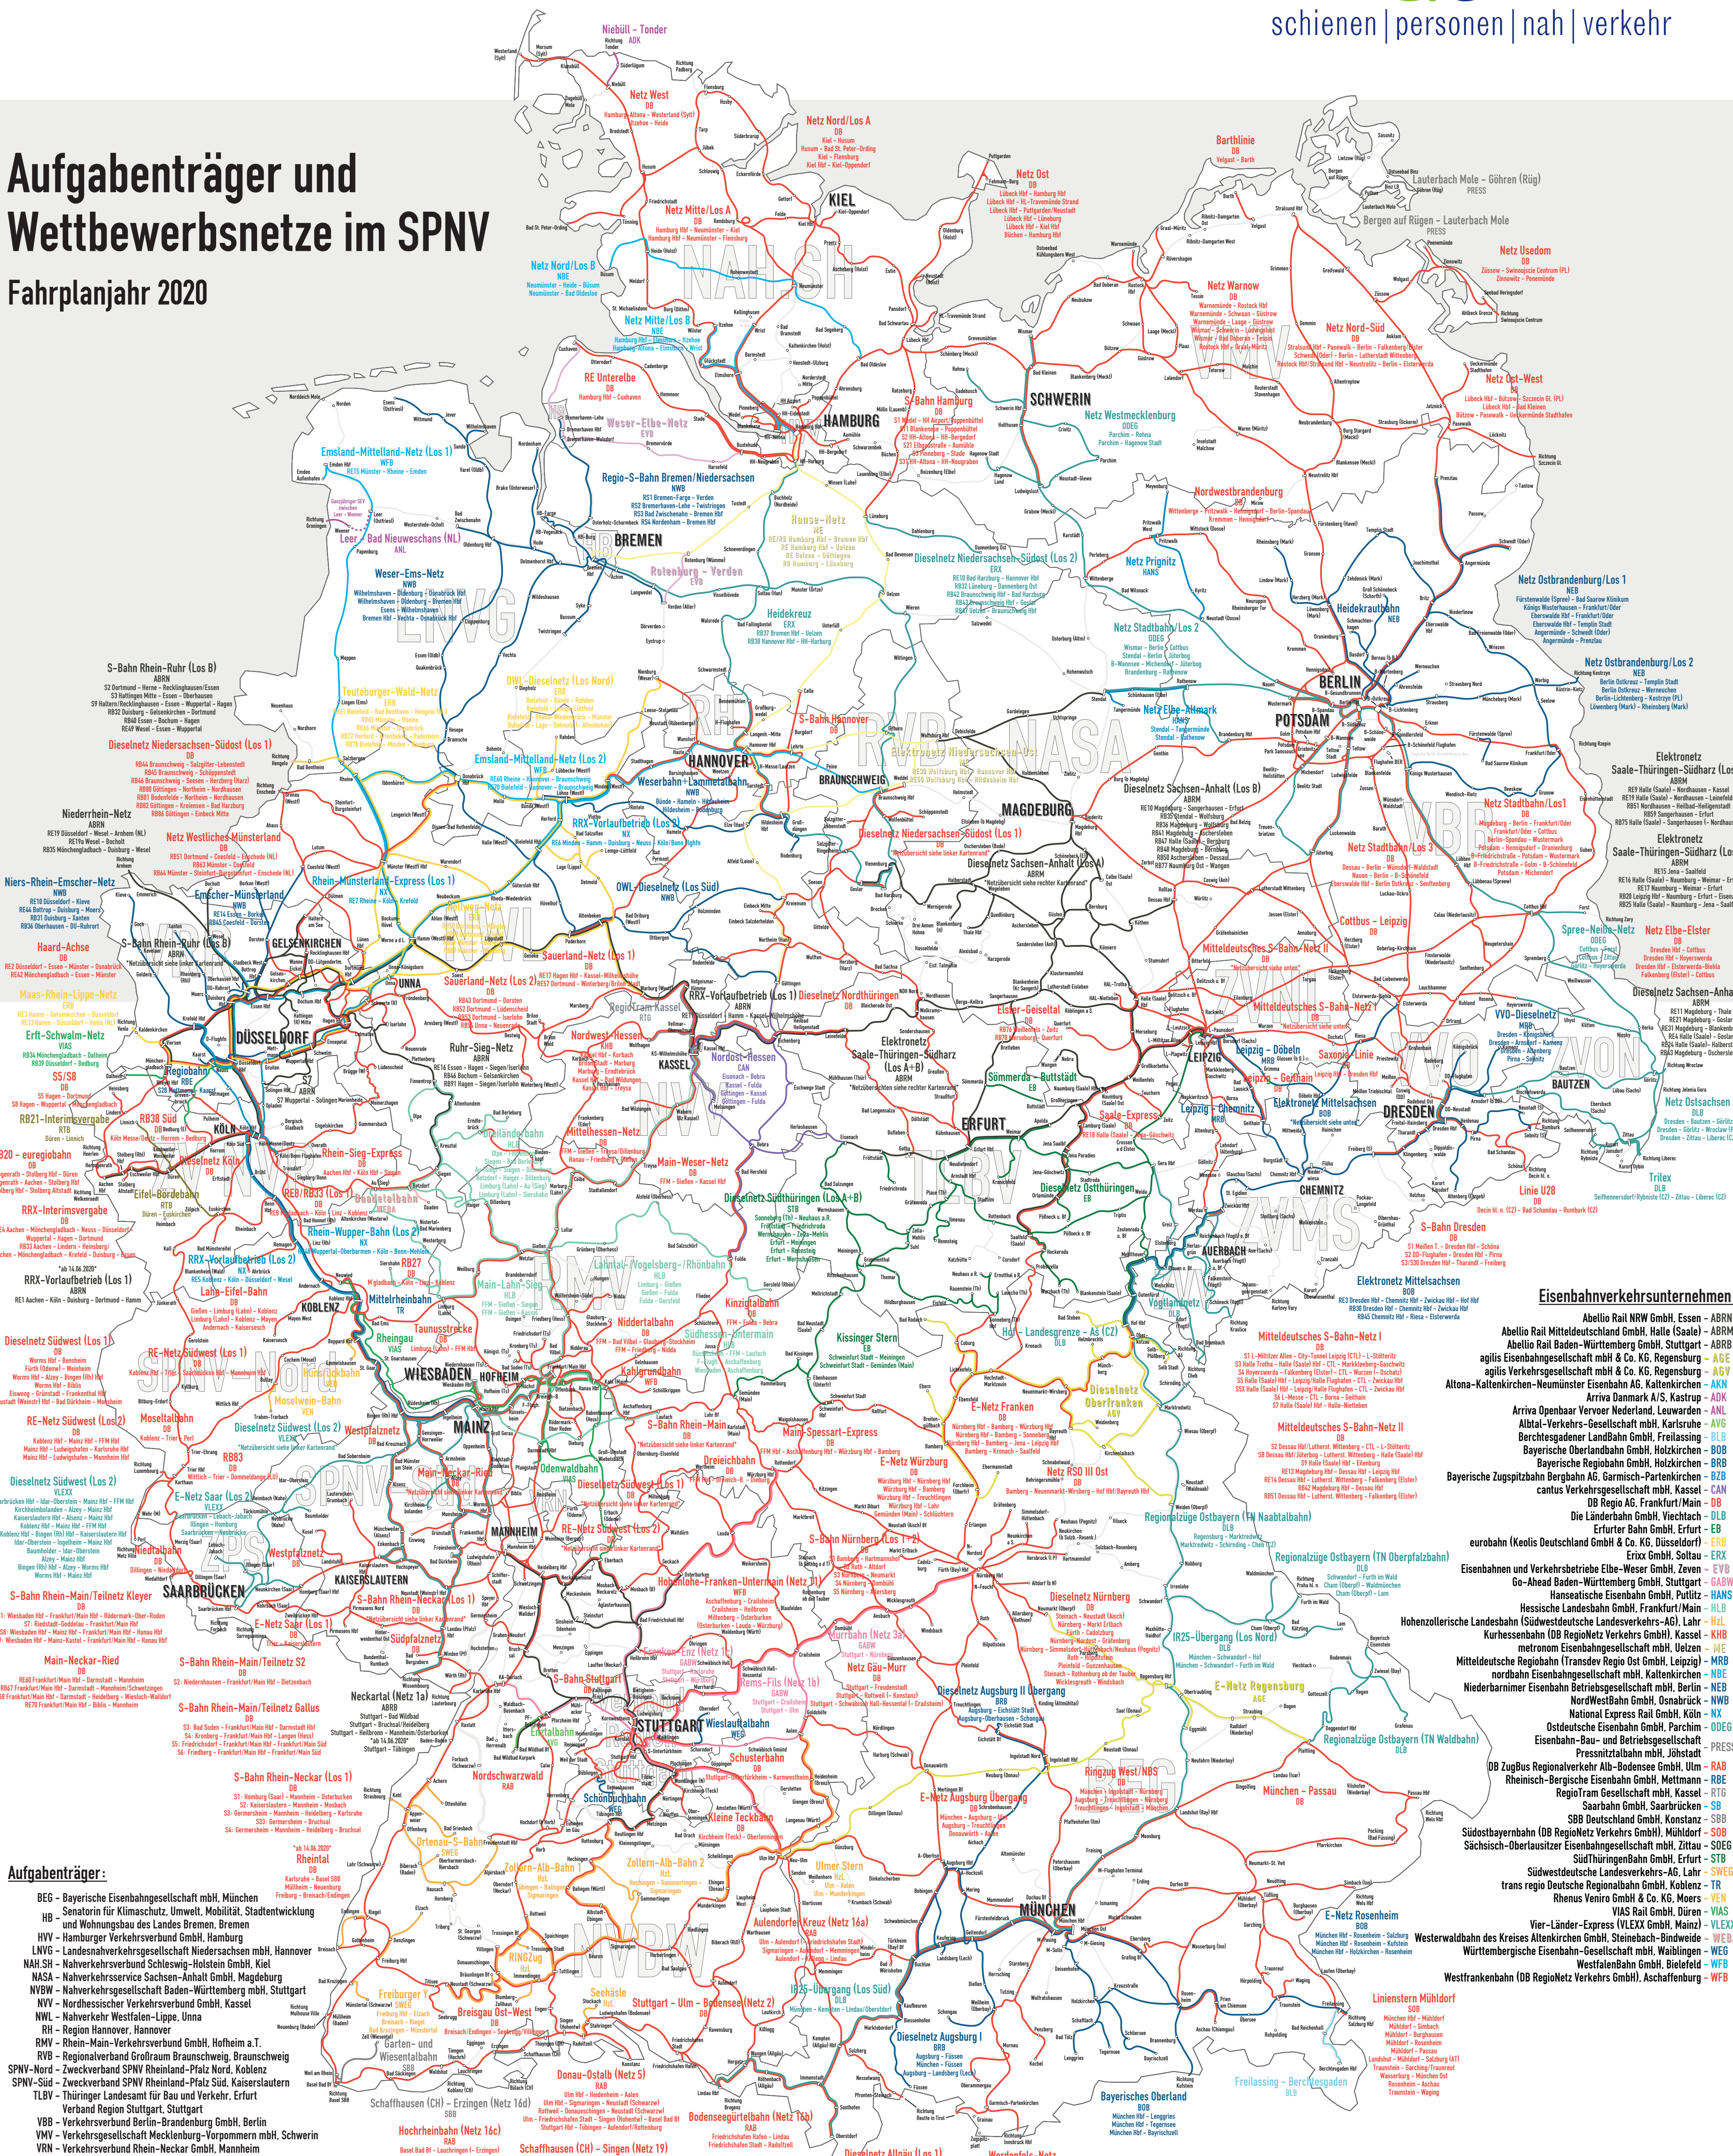

Aufgabenträger und Wettbewerbsnetze im SPNV

Fahrplanjahr 2020