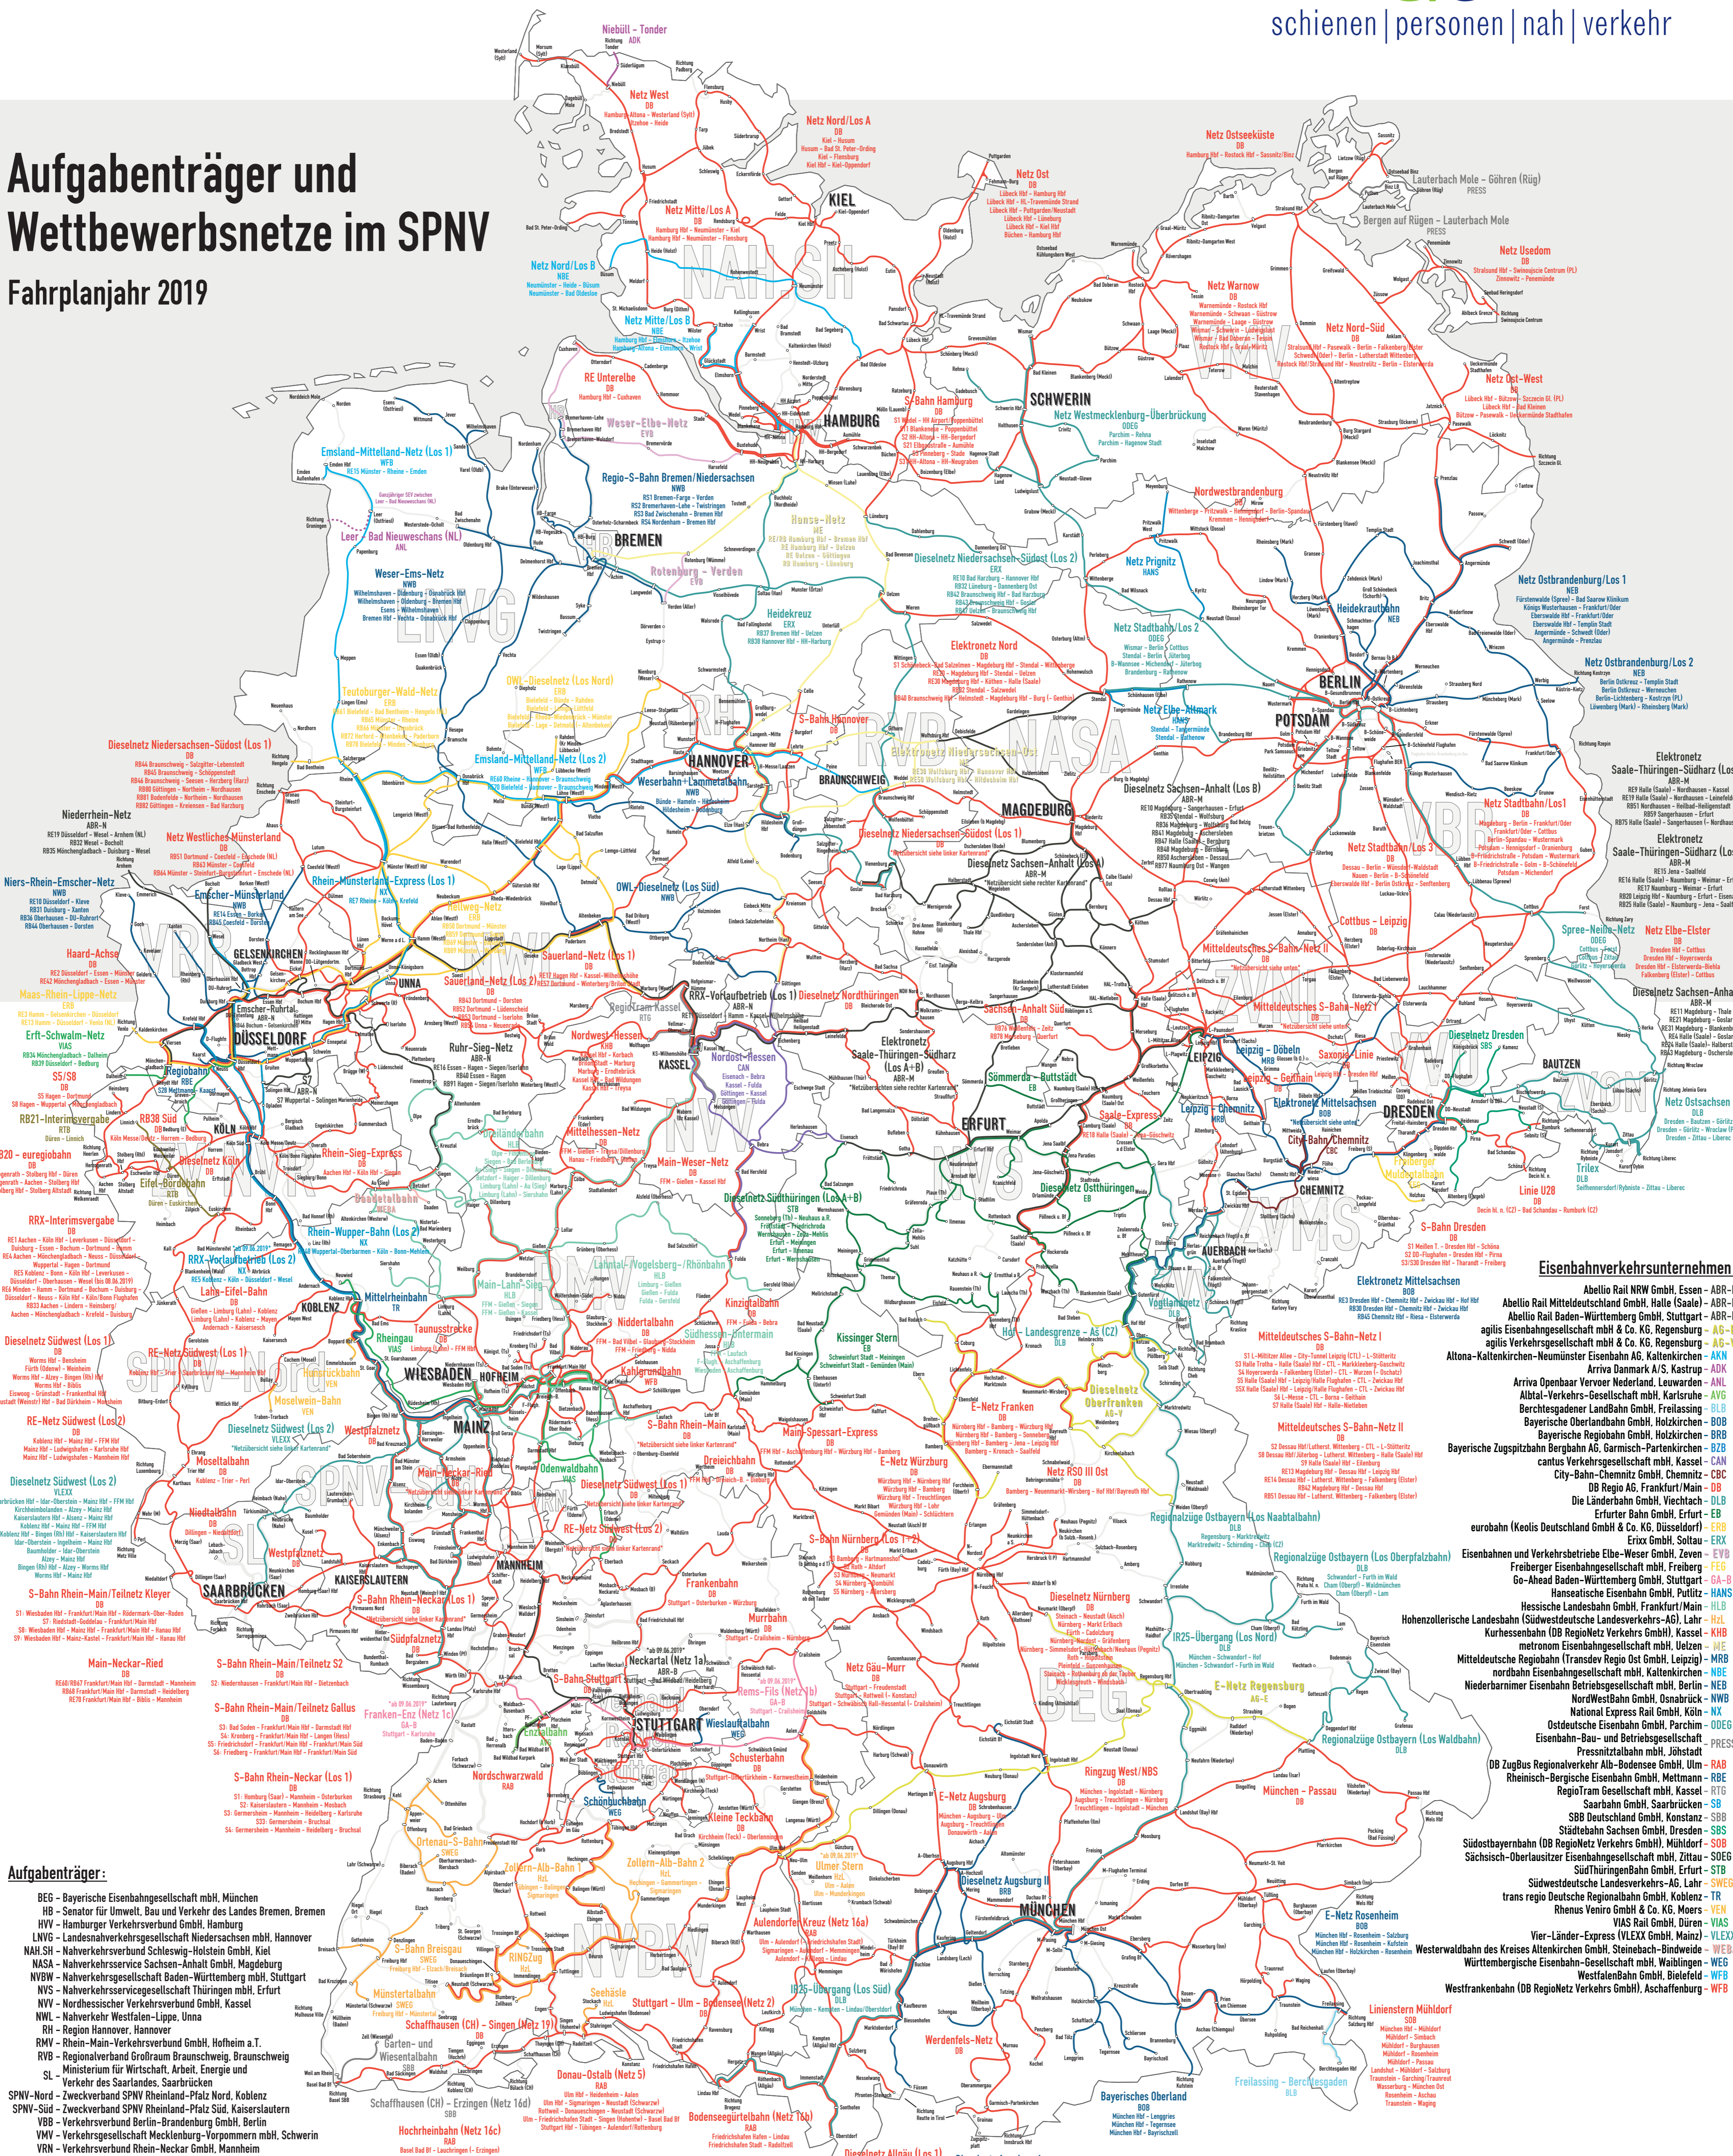

Aufgabenträger und Wettbewerbsnetze im SPNV

Fahrplanjahr 2019

1. **Eisenbahnverkehrsunternehmen:**
2. Abellio Rail NRW GmbH, Essen - ABR-N
   - Abellio Rail Mitteldeutschland GmbH, Halle (Saale) - ABR-M
   - Abellio Rail Baden-Württemberg GmbH, Stuttgart - ABR-B
   - agilis Eisenbahngesellschaft mbH & Co. KG, Regensburg - AG-E
   - Altona-Kaltenkirch-Neumünster Eisenbah AG, Kaltenkirch - AKN
   - Arriva Danmark A/S, Kastrup - ADK
   - Arriva Openbaar Vervoer Nederland, Leuwarden - ANL
   - Albtal-Verkehrs-Gesellschaft mbH, Karlsruhe - AVG
   - Berchtesgarter LandBahn GmbH, Freilassing - BLB
   - Bayerische Oberlandbahn GmbH, Holzkirchen - BOB
   - Bayerische Regiobahn GmbH, Holzkirchen - BRB
   - Bayerische Zugspitzbahn Bergbahn AG, Garmisch-Partenkirchen - BZB
   - cantus Eisenbahngesellschaft mbH, Kassel - CAN
   - City-Bahn - Chemnitz GmbH, Chemnitz - CBC
   - DB Regio AG, Frankfurt/Main - DB
   - Die Länderbahn GmbH, Viechtach - DLB
   - Erfurter Bahn GmbH, Erfurt - EB
   - europbahn (Keolis Deutschland GmbH) & Co. KG, Düsseldorf - ERB
   - Erax GmbH, Sotzen - ERX
   - Eisenbahnen und Verkehrsbedriebe Elbe-Wezer GmbH, Lauenburg - EVB
   - Freiburger Eisenbahngesellschaft mbH, Freiburg - FEG
   - Go-Ahead Baden-Württemberg GmbH, Stuttgart - GA-B
   - Hansatische Eisenbahn GmbH, Puttitz - HANS
   - Hessische Landesbahn GmbH, Frankfurt/Main - HLB
   - Hohenzollerische Landesbahn (Südwestdeutsche Landesverkehrs-AG), Lahr - HZL
   - Kurhessenbahn (DB RegioNet Verkehrs GmbH), Kassel - KHB
   - metronom Eisenbahngesellschaft mbH, Ulzen - ME
   - Mitteldeutsche Regiobahn (Transdev Regio Öst GmbH), Leipzig - MRB
   - nordbahn Eisenbahngesellschaft mbH, Kaltenkirch - NBE
   - Niederbarrimer Eisenbahngesellschaft mbH, Berlin - NEB
   - National Express Rail GmbH, Köln - NEX
   - Ostdeutsche Eisenbahn GmbH, Parchim - ODEG
   - Eisenbahn-Bau- und Betriebsgesellschaft, Pressnitz - PRESS
   - DB Zugbus Regionalverkehr Alb-Donauess GmbH, Ulm - RAB
   - Rheinisch-Verkehrs Eisenbahn GmbH, Mettmann - RBE
   - RegioTram Gesellschaft mbH, Kassel - RTG
   - Saarbahn GmbH, Saarbrücken - SB
   - SBB Deutschland GmbH, Konstanz - SBB
   - Städtebahn Sachsen GmbH, Dresden - SSB
   - Südbayernbahn (DB RegioNet Verkehrs GmbH), Mühldorf - SOB
   - Sächsisch-Oberlausitzer Eisenbahngesellschaft mbH, Zittau - SOEG
   - SüdThüringenbahn GmbH, Erfurt - STB
   - Südwestdeutsche Landesverkehrs-AG, Lahr - SWL6
   - trans regio Deutsche Regiobahn GmbH, Koblenz - TR
   - Rhenus Venio GmbH & Co. KG, Moers - VEN
   - Vias Rail GmbH, Düren - VIAS
   - NordWestBahn GmbH, Densbrück - NWB
   - Westerwaldbahn des Kreises Altkreisheim GmbH, Steinhilber-Bindwiese - WIEBA
   - Württembergische Eisenbahngesellschaft mbH, Waiblingen - WEG
   - WestfalenBahn GmbH, Bielefeld - WFB
   - Westfrankenbahn (DB RegioNet Verkehrs GmbH), Aschaffenburg - WFB