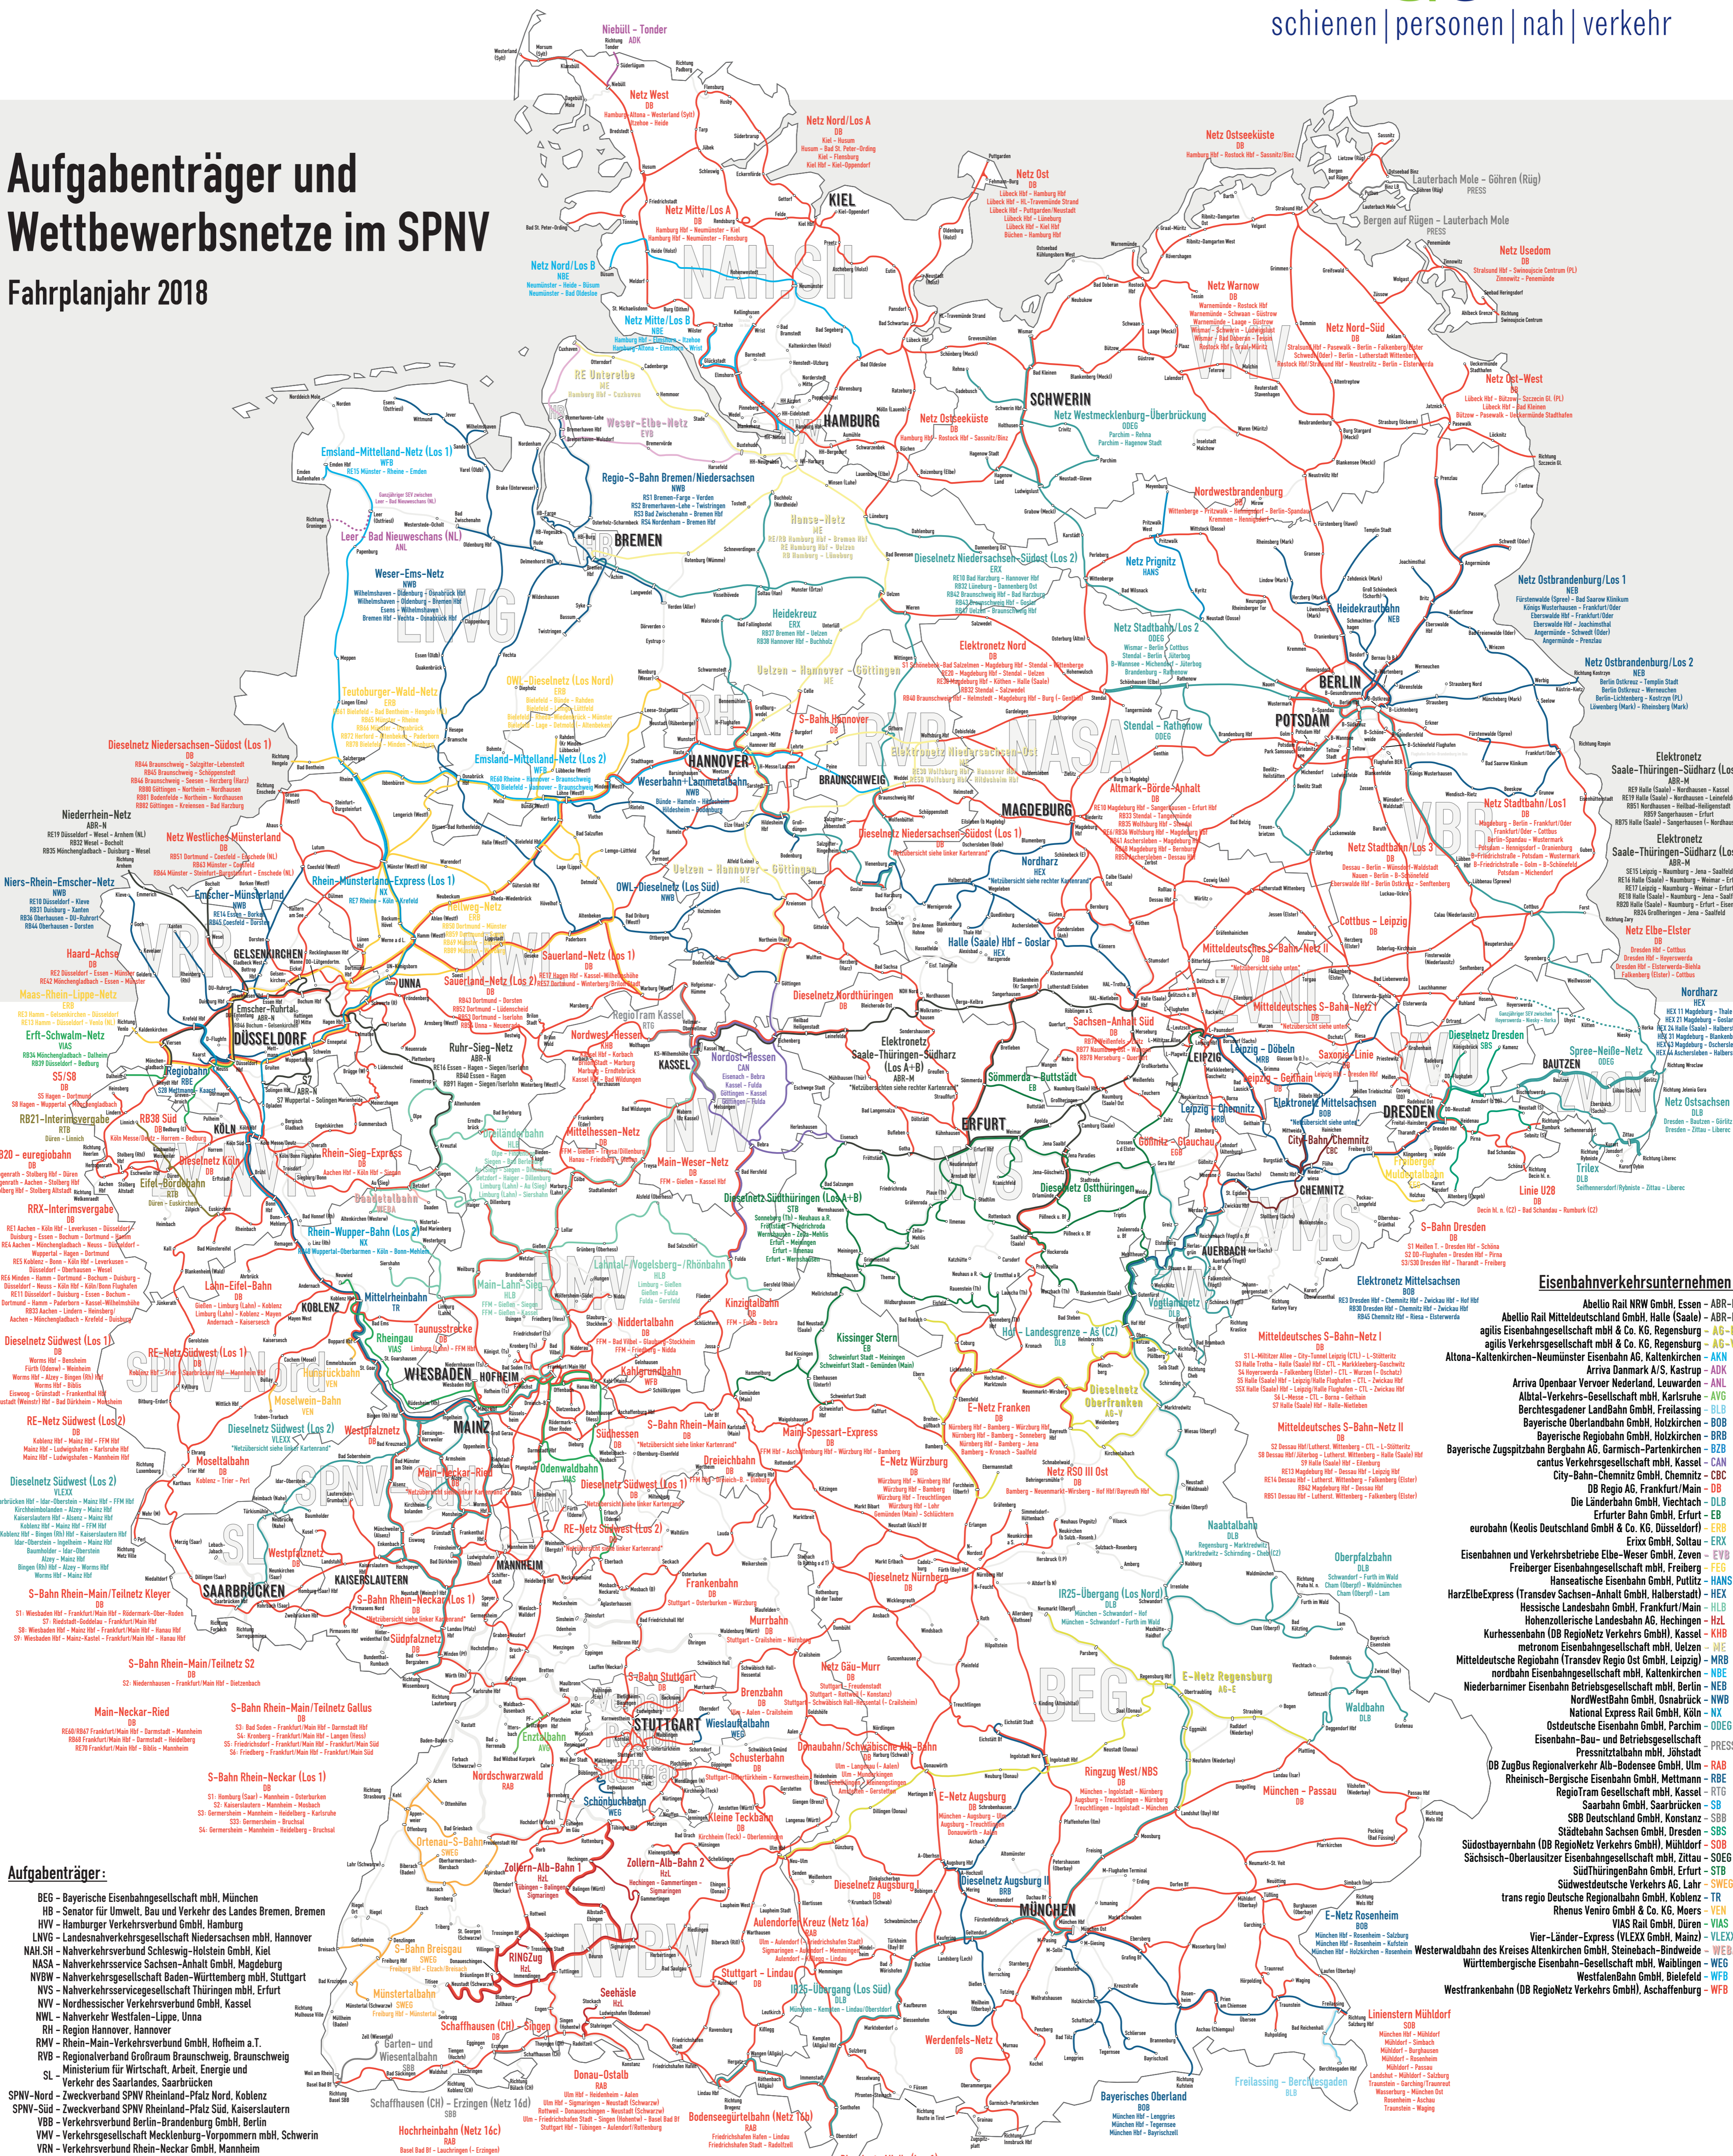

Aufgabenträger und Wettbewerbsnetze im SPNV

Fahrplanjahr 2018

1. **Aufgabenträger:**
2. BEG - Bayerische Eisenbahngesellschaft mbH, München
   - HB - Senator für Umwelt, Bau und Verkehr des Landes Bremen, Bremen
   - LVG - Hamburger Verkehrsverbund GmbH, Hamburg
   - LNVG - Landesnahverkehrsverband Niedersachsen mbH, Hannover
   - NAH SH - Nahverkehrsverbund Schleswig-Holstein GmbH, Kiel
   - MAS - Nahverkehrservice Sachsen-Anhalt GmbH, Magdeburg
   - NBVW - Nahverkehrsgesellschaft Baden-Württemberg mbH, Stuttgart
   - NVS - Nahverkehrservicegesellschaft Thüringen mbH, Erfurt
   - NWR - Nordhessischer Verkehrsverbund GmbH, Kassel
   - NWL - Nahverkehr Westfalen-Lippe, Linna
   - RH - Region Hannover, Hannover
   - RMV - Rhein-Main-Verkehrsverbund GmbH, Hofheim a.T.
   - RVB - Regionalverband SPNV Rheinland-Pfalz Süd, Kaiserslautern
   - SL - Ministerium für Wirtschaft, Arbeit, Energie und Verkehr des Saarlandes, Saarbrücken
   - SPNV-Nord - Zweiverband SPNV Rheinland-Pfalz Nord, Koblenz
   - SPNV-Süd - Zweiverband SPNV Rheinland-Pfalz Süd, Kaiserslautern
   - VBB - Verkehrsverbund Berlin-Brandenburg GmbH, Berlin
   - VMV - Verkehrsgesellschaft Mecklenburg-Vorpommern mbH, Schwerin
   - VRN - Verkehrsverbund Rhein-Ruhr AöR, Gelsenkirchen
   - VRR - Verkehrsverbund Rhein-Ruhr AöR, Gelsenkirchen
   - VRS - Verkehrsverbund Oberelbe GmbH, Dresden
   - ZMS - Zweiverband für den Nahverkehr Mittelsachsen, Chemnitz
   - ZNL - Zweiverband für den Nahverkehr Leipzig, Leipzig
   - ZVNR - Zweiverband Nahverkehr Rheinland GmbH, Köln
   - ZVON - Zweiverband Verkehrsverbund Oberlausitz-Niederschlesien, Bautzen
   - ZVW - Zweiverband ÖPNV-Vogtland, Auerbach