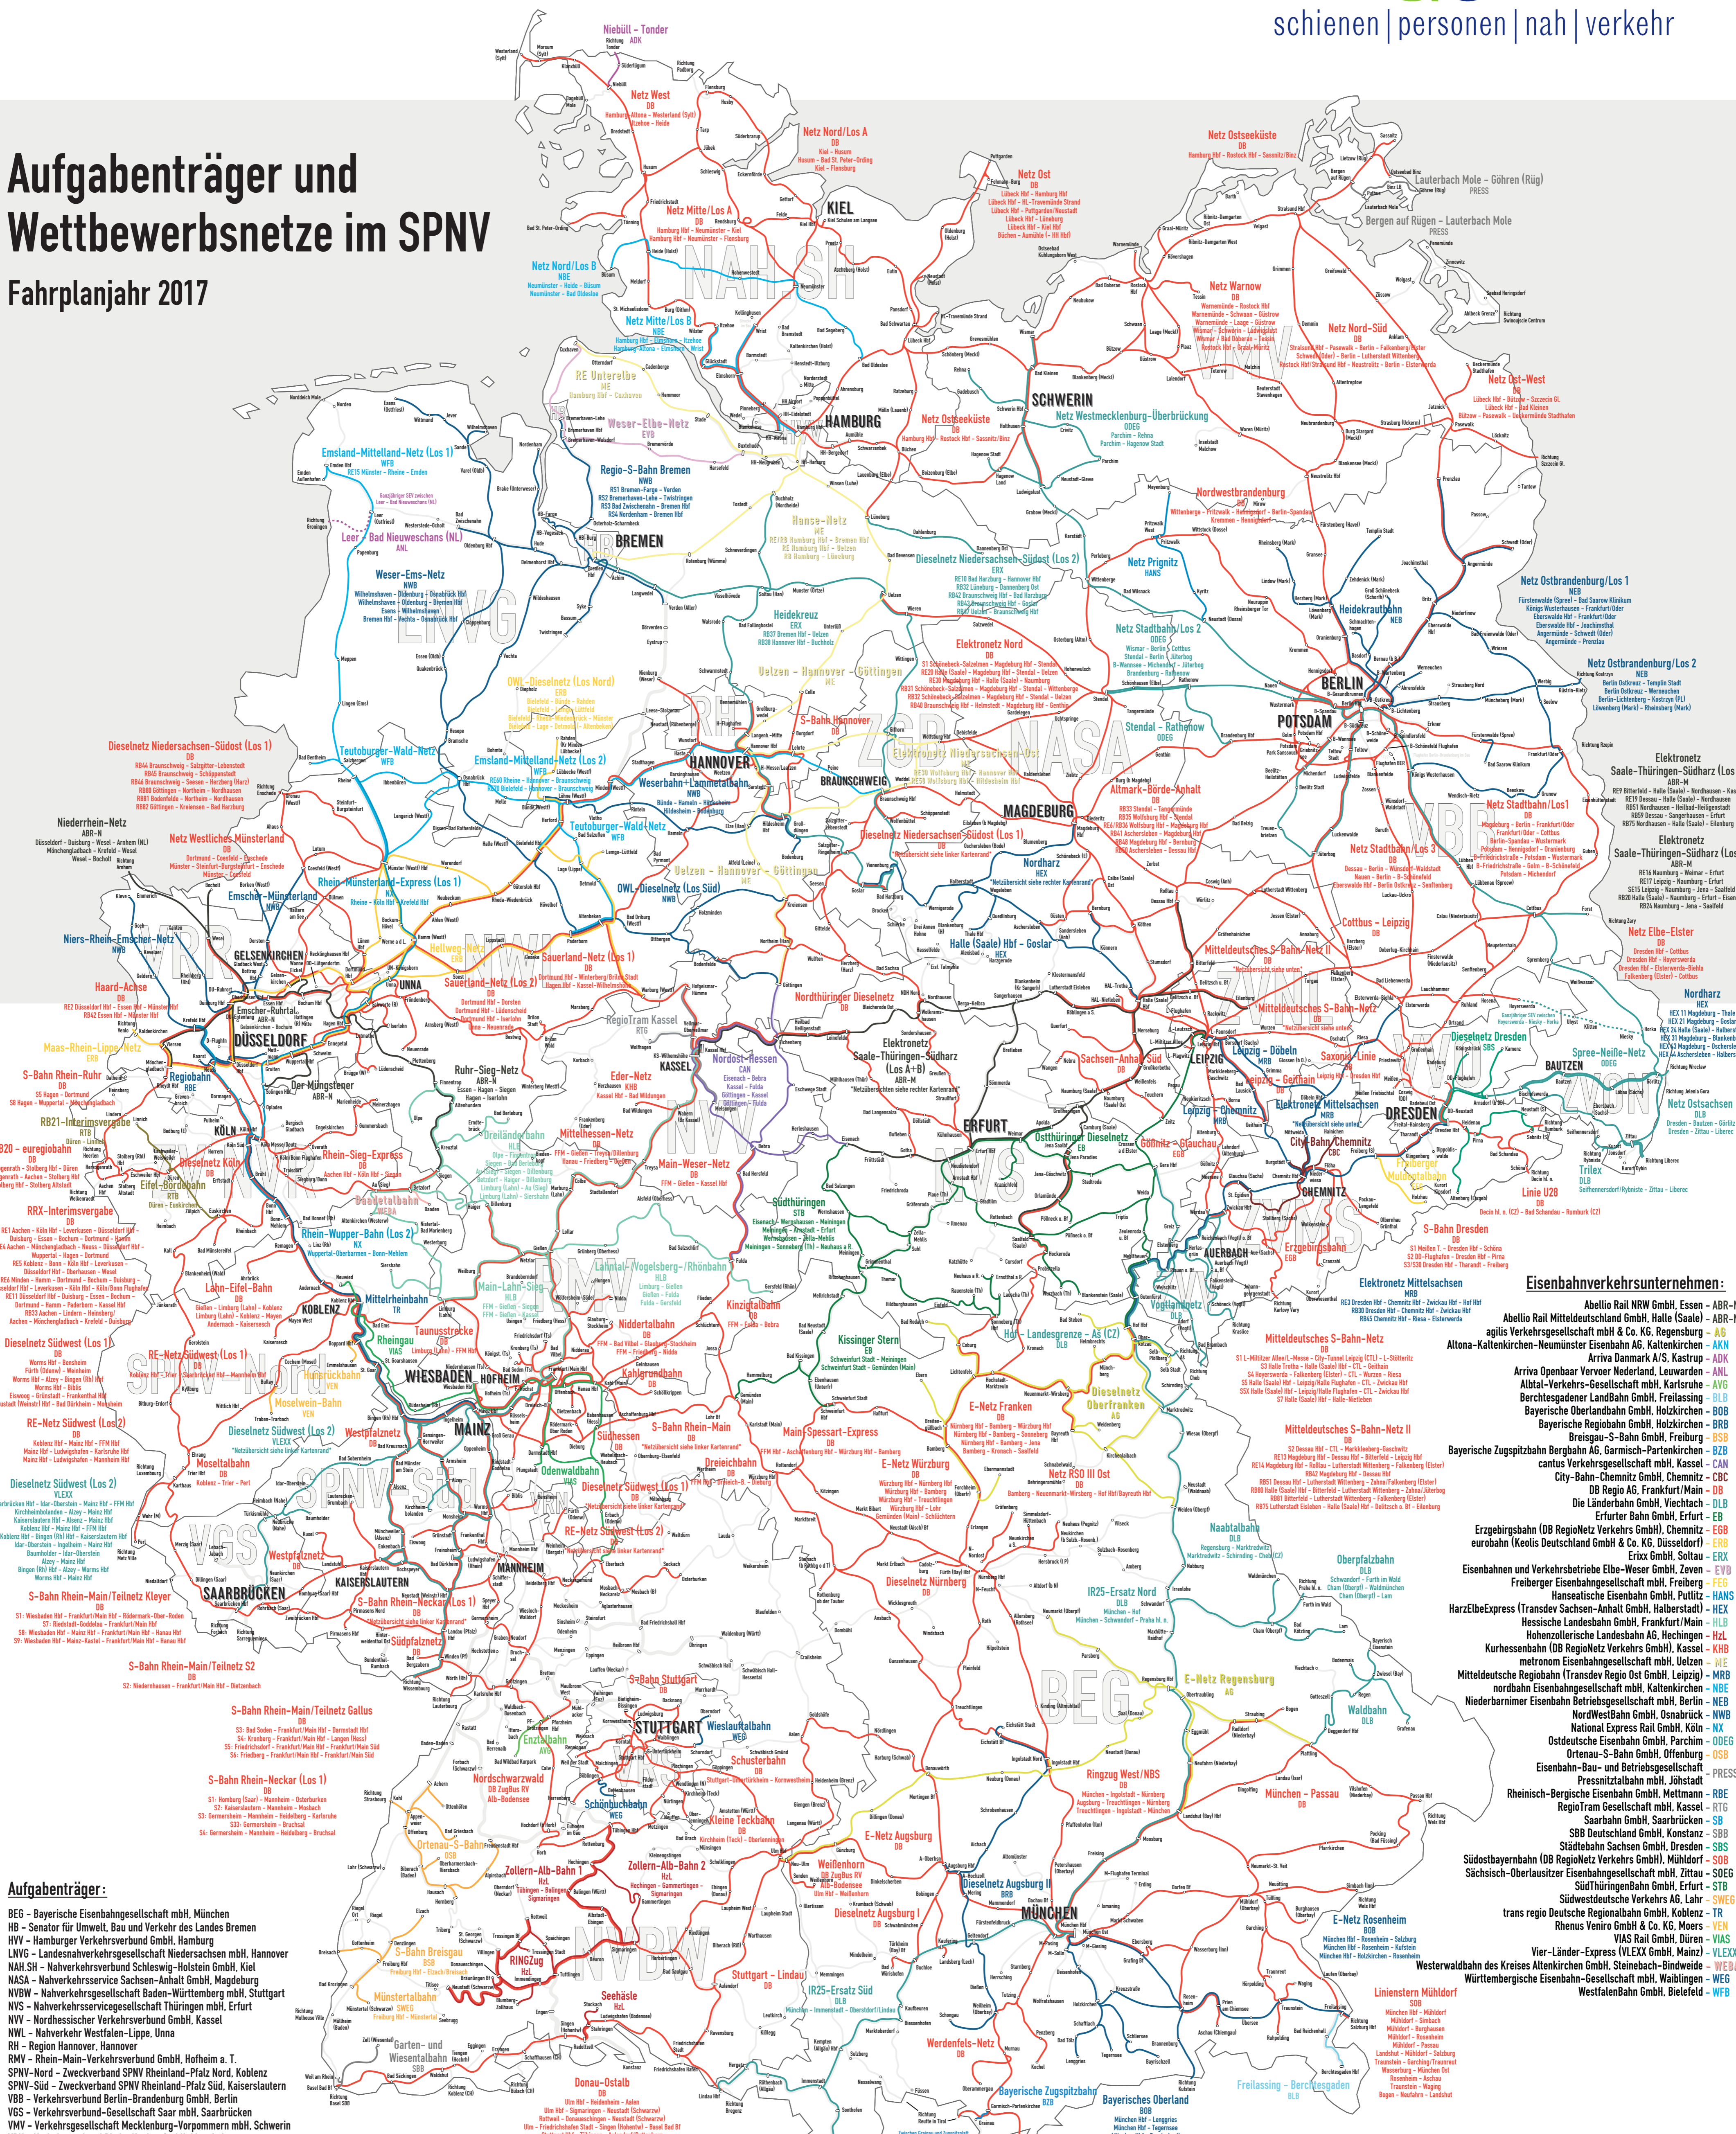

Aufgabenträger und Wettbewerbsnetze im SPNV

Fahrplanjahr 2017

1. **Eisenbahnverkehrsunternehmen:**
2. Abellio Rail NRW GmbH, Essen - ABR-N
   - Abellio Rail Mitteldeutschland GmbH, Halle (Saale) - ABR-M
   - agilis Verkehrsgesellschaft mbH & Co. KG, Regensburg - AG
   - Altona-Kaltenkirchen-Neumünster Eisenbahn AG, Kaltenkirchen - AKN
   - Arriva Danmark A/S, Kastrup - ANL
   - Arriva Openbaar Vervoer Nederland, Leuven - ANL
   - Albtal-Verkehrs-Gesellschaft mbH, Karlsruhe - AVG
   - Berchtesgadener LandBahn GmbH, Freilassing - BLB
   - Bayerische Oberlandbahn GmbH, Holzkirchen - BOB
   - Bayerische Regiobahn GmbH, Holzkirchen - BRB
   - Breisgau-S-Bahn GmbH, Freiburg - BS
   - Bayerische Zugspitzbahn AG, Garmisch-Partenkirchen - BZB
   - cantus Verkehrsgesellschaft mbH, Kassel - CBZ
   - City-Bahn-Chiemsee-Gesellschaft mbH, Chemnitz - CBC
   - DB Regio AG, Frankfurt/Main - DB
   - Die Linderbah GmbH, Viechtach - DLB
   - Erferer Bahn GmbH, Erfurt - ERB
   - Erzgebirgsbahn (DB RegioNetz Verkehrs GmbH), Chemnitz - EGB
   - europbahn (Kolis Deutschland GmbH & Co. KG, Disseldorf) - ERB
   - ERX GmbH, Soltau - ERX
   - Eisenbahnen und Verkehrsbetriebe Elbe-Weser GmbH, Zeven - EVB
   - Freiberger Eisenbahngesellschaft mbH, Freiberg - FEG
   - Hanseatische Eisenbahn GmbH, Putitz - HANS
   - HarzElbeExpress (Transdev Sachsen-Anhalt GmbH, Halberstadt) - HEX
   - Hessische Landesbahn GmbH, Frankfurt/Main - HLB
   - Holzenerzeller Landesbahn AG, Hechingen - HZL
   - Kurhessische (DB RegioNetz Verkehrs GmbH), Kassel - KHB
   - metronom Eisenbahngesellschaft mbH, Juelzen - ME
   - Mitteldeutsche Regiobahn (Transdev Regio Ost GmbH, Leipzig) - MRB
   - nordbahn Eisenbahngesellschaft mbH, Kaltenkirchen - NBE
   - Niederbarnimer Eisenbahn Betriebs-gesellschaft mbH, Berlin - NBE
   - NordWestBahn GmbH, Osnabrück - NWB
   - National Express Rail GmbH, Köln - NEX
   - Ostdeutsche Eisenbahn GmbH, Parchim - ODEG
   - Ortenau-S-Bahn GmbH, Offenburg - OSB
   - Eisenbahn-Bau- und Betriebs-gesellschaft Pressnitztalbahn mbH, Jöhstadt - PRES
   - Rheinisch-Bergische Eisenbahn GmbH, Mettmann - RBE
   - RegioTeam Gesellschaft mbH, Kassel - RTG
   - Saarbahn GmbH, Saarbrücken - SB
   - SBB Deutschland GmbH, Konstanz - SBB
   - Städtebahn Sachsen GmbH, Dresden - SBS
   - Südbayernbahn (DB RegioNetz Verkehrs GmbH), Mühldorf - SOB
   - Sächsisch-Oberlausitzer Eisenbahngesellschaft mbH, Zittau - SOEG
   - SüdThüringenbahn GmbH, Erfurt - STB
   - Südwestdeutsche Verkehrs AG, Lahr - SWG
   - trans regio Deutsche Regiobahn GmbH, Koblenz - TRG
   - Rhenus Venia GmbH & Co. KG, Moers - VEN
   - VIAS Rail GmbH, Düren - VIAS
   - Vier-Länder-Express VILEX GmbH, Mainz - VILEX
   - Westerwaldbahn des Kreises Altkreis Rhein, Steinhagen-Bindweide - WEDA
   - Württembergische Eisenbahn-Gesellschaft mbH, Waiblingen - WEG
   - WestfalenBahn GmbH, Bielefeld - WFB